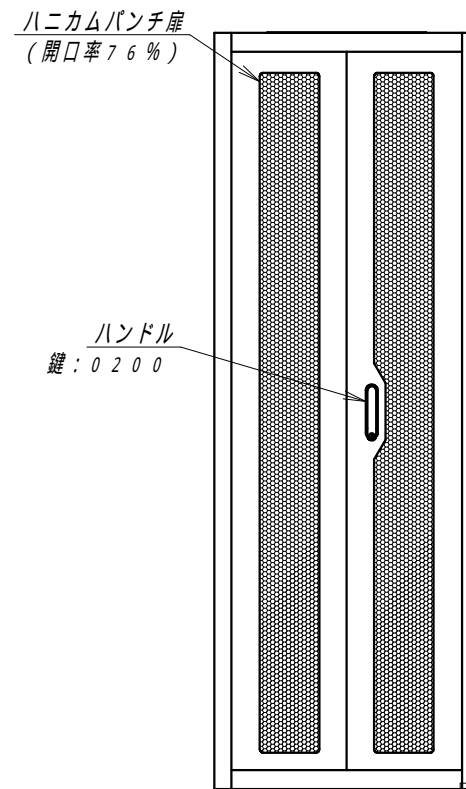

A

B

C

D

E

F

平面図

底面図

正面図

側面図

背面図

アース端子

正面内観図

- 1
- 2
- 3
- 4
- 5
- 6
- 7
- 8
- 9
- 10
- 11
- 12
- 13
- 14
- 15
- 16
- 17
- 18
- 19
- 20
- 21
- 22
- 23
- 24
- 25
- 26
- 27
- 28
- 29
- 30
- 31
- 32
- 33
- 34
- 35
- 36
- 37
- 38
- 39
- 40
- 41
- 42

材質	スチール	検図	出図
仕上	焼付塗装 (レザーサテン)	宮本	高地
色	ホワイトグレー (N8.5)	数	5分
数量	1	単位	面

検図	出図
宮本	高地

件名	名称 19インチラック SRV7-9020-WHPWHP
----	---------------------------------

作成日	2014年 02月 25日	単位	mm
サイズ	A3	スケール	1/20
図面番号	SRV7-9020-WH	シート	