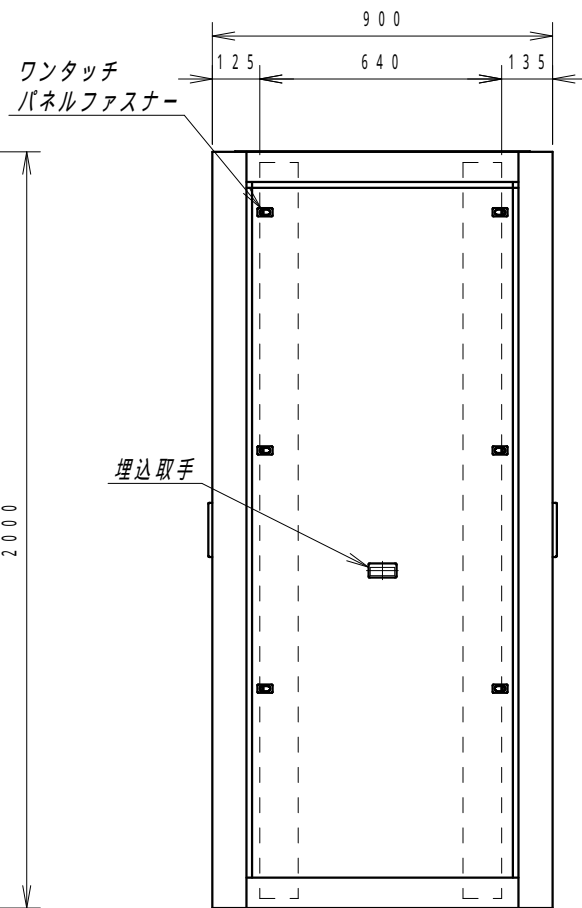

A

B

C

D

E

F

平面図

底面図

正面図

側面図

背面図

アース端子

正面内観図

- 1
- 2
- 3
- 4
- 5
- 6
- 7
- 8
- 9
- 10
- 11
- 12
- 13
- 14
- 15
- 16
- 17
- 18
- 19
- 20
- 21
- 22
- 23
- 24
- 25
- 26
- 27
- 28
- 29
- 30
- 31
- 32
- 33
- 34
- 35
- 36
- 37
- 38
- 39
- 40
- 41
- 42

材質	スチール	検図	出図
仕上	焼付塗装 (レザーサテン)	宮本	高地
色	ホワイトグレー (N8.5)	数	5分
数量	1	単位	面

検図	出図
宮本	高地

件名	名称 19インチラック SRV7-9020-WHPWHP
----	---------------------------------

作成日	2014年 02月 25日	単位	mm
サイズ	A3	スケール	1/20
図面番号	SRV7-9020-WH	シート	