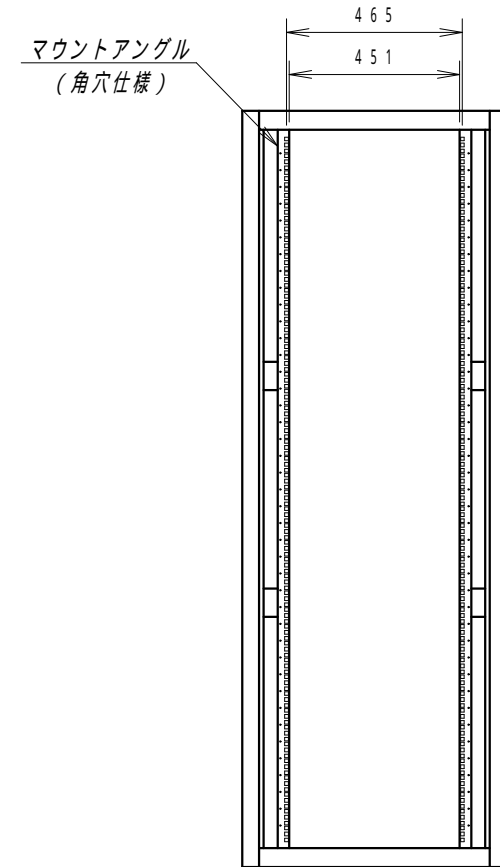

正面図

側面図

背面図

アース端子

正面内観図

- 1
- 2
- 3
- 4
- 5
- 6
- 7
- 8
- 9
- 10
- 11
- 12
- 13
- 14
- 15
- 16
- 17
- 18
- 19
- 20
- 21
- 22
- 23
- 24
- 25
- 26
- 27
- 28
- 29
- 30
- 31
- 32
- 33
- 34
- 35
- 36
- 37
- 38
- 39
- 40
- 41
- 42

材質	スチール	検図	出図
仕上	焼付塗装 (レザーサテン)	宮本	高地
色	ホワイトグレー (N8.5)	数	5分
数量	1	単位	面

検図	出図
宮本	高地

件名	名称 19インチラック SRV7-9020-WHPWHP
----	---------------------------------

作成日	2014年 02月 25日	単位	mm
サイズ	A3	スケール	1/20
図面番号	SRV7-9020-WH	シート	