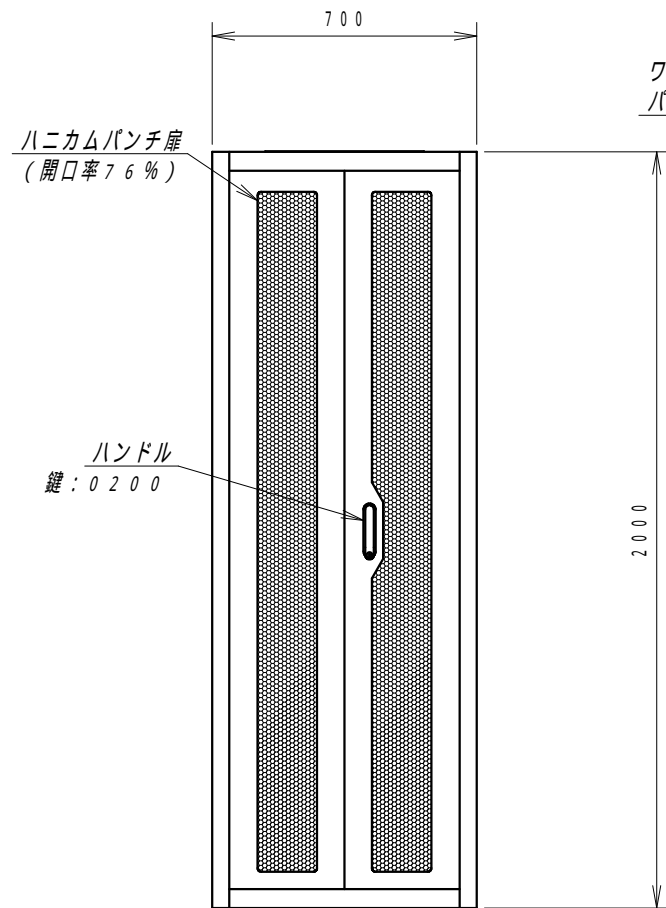

A

B

C

D

E

F

平面図

底面図

正面図

側面図

背面図

アース端子

正面内観図

- 1
- 2
- 3
- 4
- 5
- 6
- 7
- 8
- 9
- 10
- 11
- 12
- 13
- 14
- 15
- 16
- 17
- 18
- 19
- 20
- 21
- 22
- 23
- 24
- 25
- 26
- 27
- 28
- 29
- 30
- 31
- 32
- 33
- 34
- 35
- 36
- 37
- 38
- 39
- 40
- 41
- 42

材質	スチール	検図	出図
仕上	焼付塗装 (レザーサテン)	宮本	高地
色	ホワイトグレー (N8.5)	数	5分
数量	1	単位	面

検図	出図
宮本	高地

件名	名称 19インチラック SRV7-9020-WHPWHP
----	---------------------------------

作成日	2014年 02月 25日	単位	mm
サイズ	A3	スケール	1/20
図面番号	SRV7-9020-WH	シート	