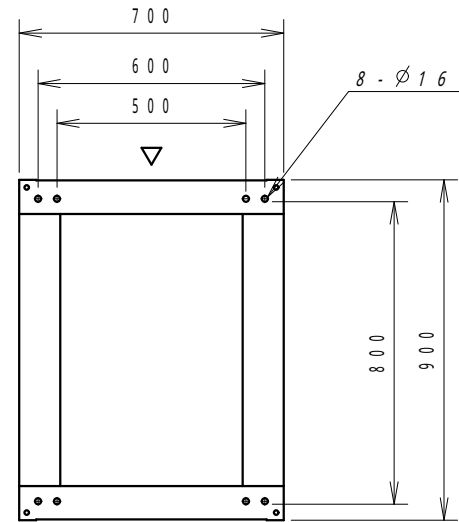

A

B

C

D

E

F

平面図

底面図

正面図

側面図

背面図

アース端子

正面内観図

- 1
- 2
- 3
- 4
- 5
- 6
- 7
- 8
- 9
- 10
- 11
- 12
- 13
- 14
- 15
- 16
- 17
- 18
- 19
- 20
- 21
- 22
- 23
- 24
- 25
- 26
- 27
- 28
- 29
- 30
- 31
- 32
- 33
- 34
- 35
- 36
- 37
- 38
- 39
- 40
- 41
- 42

材質	スチール	検図	出図
仕上	焼付塗装 (レザーサテン)	宮本	高地
色	ホワイトグレー (N8.5)	数	5分
数量	1	単位	面

検図	出図
宮本	高地

件名	名称 19インチラック SRV7-9020-WHPWHP
----	---------------------------------

作成日	2014年 02月 25日	単位	mm
サイズ	A3	スケール	1/20
図面番号	SRV7-9020-WH	シート	