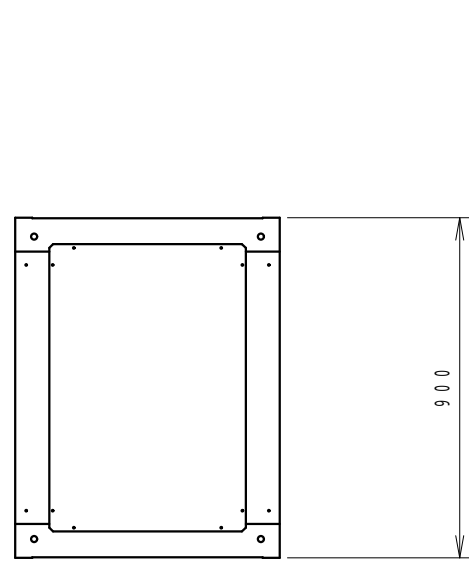

A

B

C

D

E

F

平面図

底面図

正面図

側面図

背面図

アース端子

正面内観図

- 1
- 2
- 3
- 4
- 5
- 6
- 7
- 8
- 9
- 10
- 11
- 12
- 13
- 14
- 15
- 16
- 17
- 18
- 19
- 20
- 21
- 22
- 23
- 24
- 25
- 26
- 27
- 28
- 29
- 30
- 31
- 32
- 33
- 34
- 35
- 36
- 37
- 38
- 39
- 40
- 41
- 42

材質	スチール	検図	出図
仕上	焼付塗装 (レザーサテン)	宮本	高地
色	ホワイトグレー (N8.5)	数	5分
数量	1	単位	面

検図	出図
宮本	高地

件名	名称 19インチラック SRV7-9020-WHPWHP
----	---------------------------------

作成日	2014年 02月 25日	単位	mm
サイズ	A3	スケール	1/20
図面番号	SRV7-9020-WH	シート	