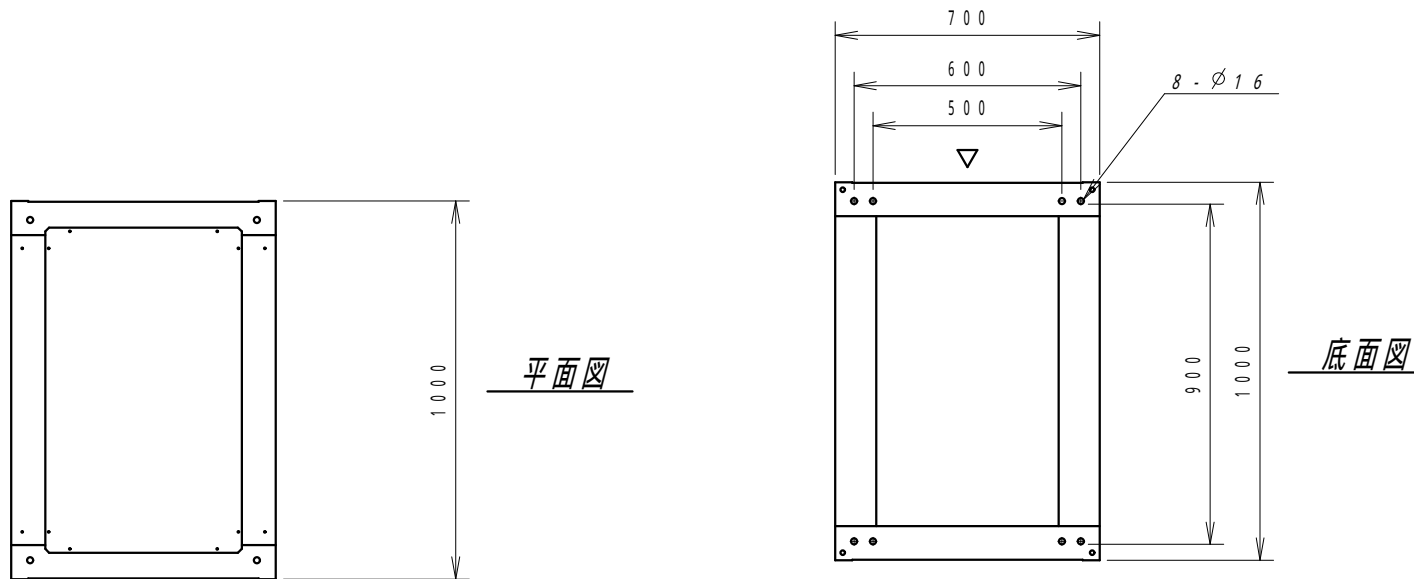

A

B

C

D

E

F

材質	スチール	検図	出図
仕上	焼付塗装 (レザーサテン)	宮本	高地
色	ホワイトグレー (N8.5)	数量	5分
数量	1	単位	面

検図	出図
宮本	高地

件名	19インチラック
SRV7-1022-WHPWHP	

作成日	2014年 02月 25日	単位	mm
図面番号	SRV7-1022-WH	スケール	1/20
サイズ	A3	シート	