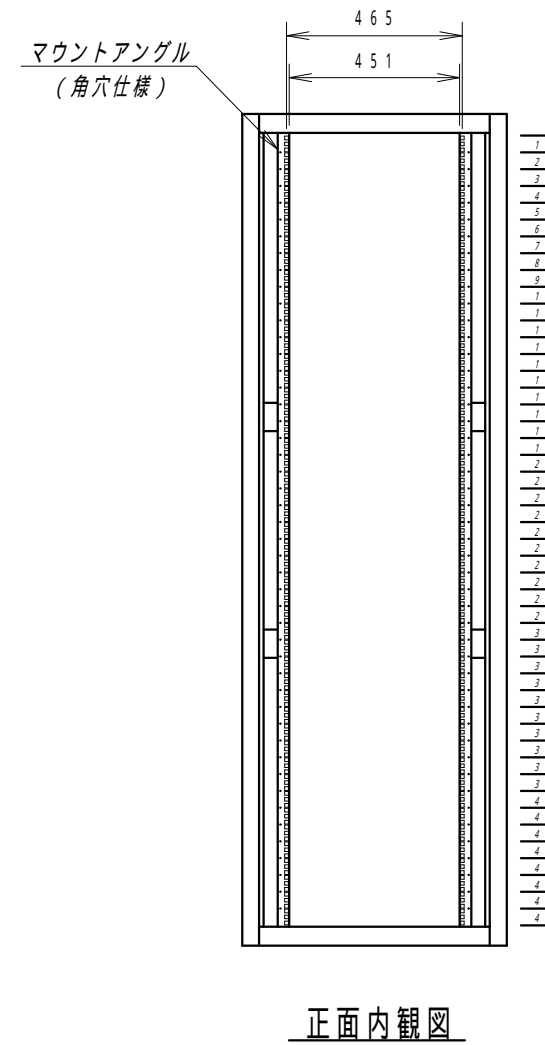

A

B

C

D

E

F

材質	スチール	検図	出図
仕上	焼付塗装 (レザーサテン)	宮本	高地
色	ホワイトグレー (N8.5)	数量	5分
数量	1	単位	面

検図	出図
宮本	高地

件名	19インチラック
SRV7-1022-WHPWHP	

作成日	2014年 02月 25日	単位	mm
図面番号	SRV7-1022-WH	スケール	1/20
サイズ	A3	シート	