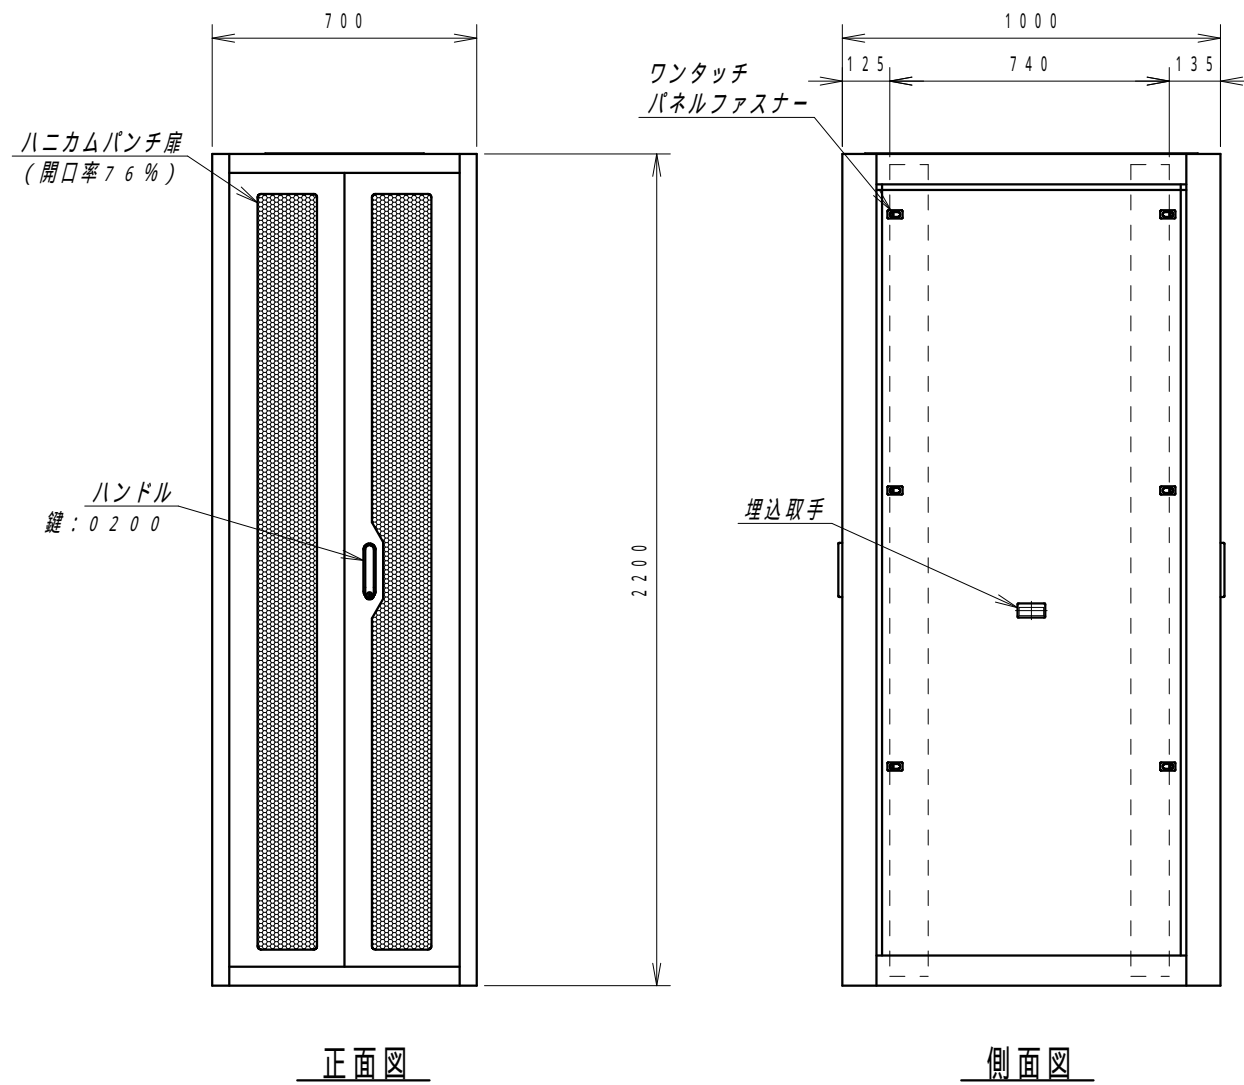

A

B

C

D

E

F

材質	スチール	検図	出図
仕上	焼付塗装 (レザーサテン)	宮本	高地
色	ホワイトグレー (N8.5)	数量	5分
数量	1	単位	面

検図	出図
宮本	高地

件名	19インチラック
SRV7-1022-WHPWHP	

作成日	2014年 02月 25日	単位	mm
図面番号	SRV7-1022-WH	スケール	1/20
サイズ	A3	シート	