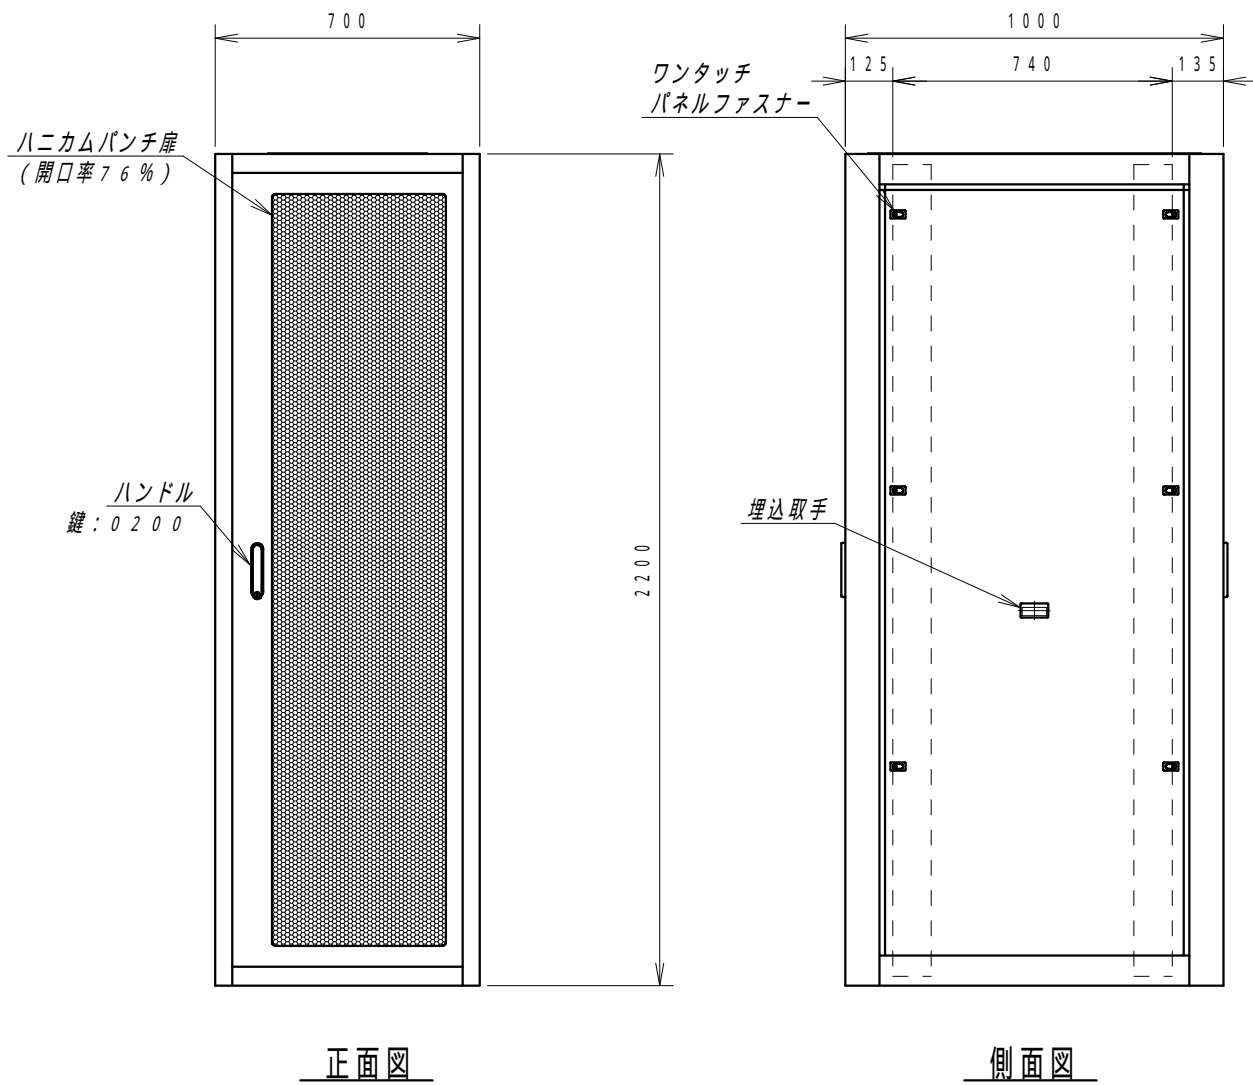

A

B

C

D

E

F

1
2
3
4
5
6
7
8
9
10
11
12
13
14
15
16
17
18
19
20
21
22
23
24
25
26
27
28
29
30
31
32
33
34
35
36
37
38
39
40
41
42
43
44
45
46
47

材質	スチール	検図	出図
仕上	焼付塗装 (レザーサテン)	宮本	高地
色	ホワイトグレー (N8.5)	数	5分
数量	1	単位	面

件名	19インチラック SRV7-1022-HPHP
----	----------------------------

作成日	2014年 02月 25日	単位	mm
図面番号	SRV7-1022-HP	スケール	1/20
サイズ	A3	シート	