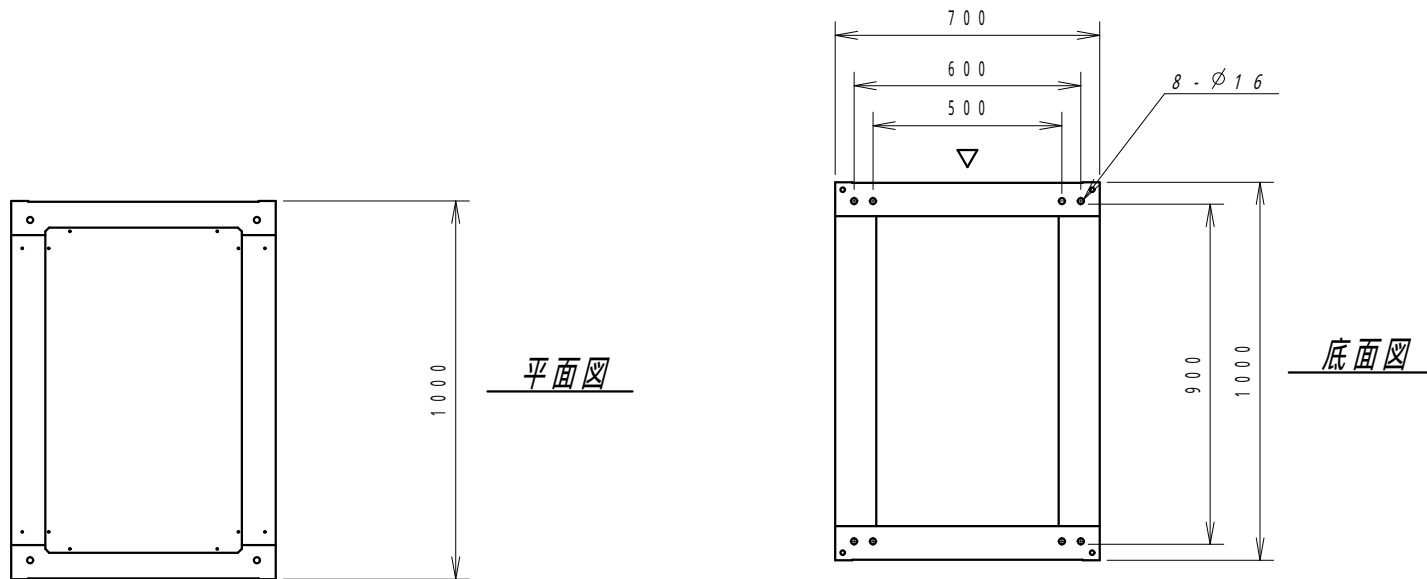

A

B

C

D

E

F

1
2
3
4
5
6
7
8
9
10
11
12
13
14
15
16
17
18
19
20
21
22
23
24
25
26
27
28
29
30
31
32
33
34
35
36
37
38
39
40
41
42
43
44
45
46
47

材質	スチール	検図	出図
仕上	焼付塗装 (レザーサテン)	宮本	高地
色	ホワイトグレー (N8.5)	数	5分
数量	1	単位	面

件名	19インチラック SRV7-1022-HPHP
----	----------------------------

作成日	2014年 02月 25日	単位	mm
図面番号	SRV7-1022-HP	スケール	1/20
サイズ	A3	シート	