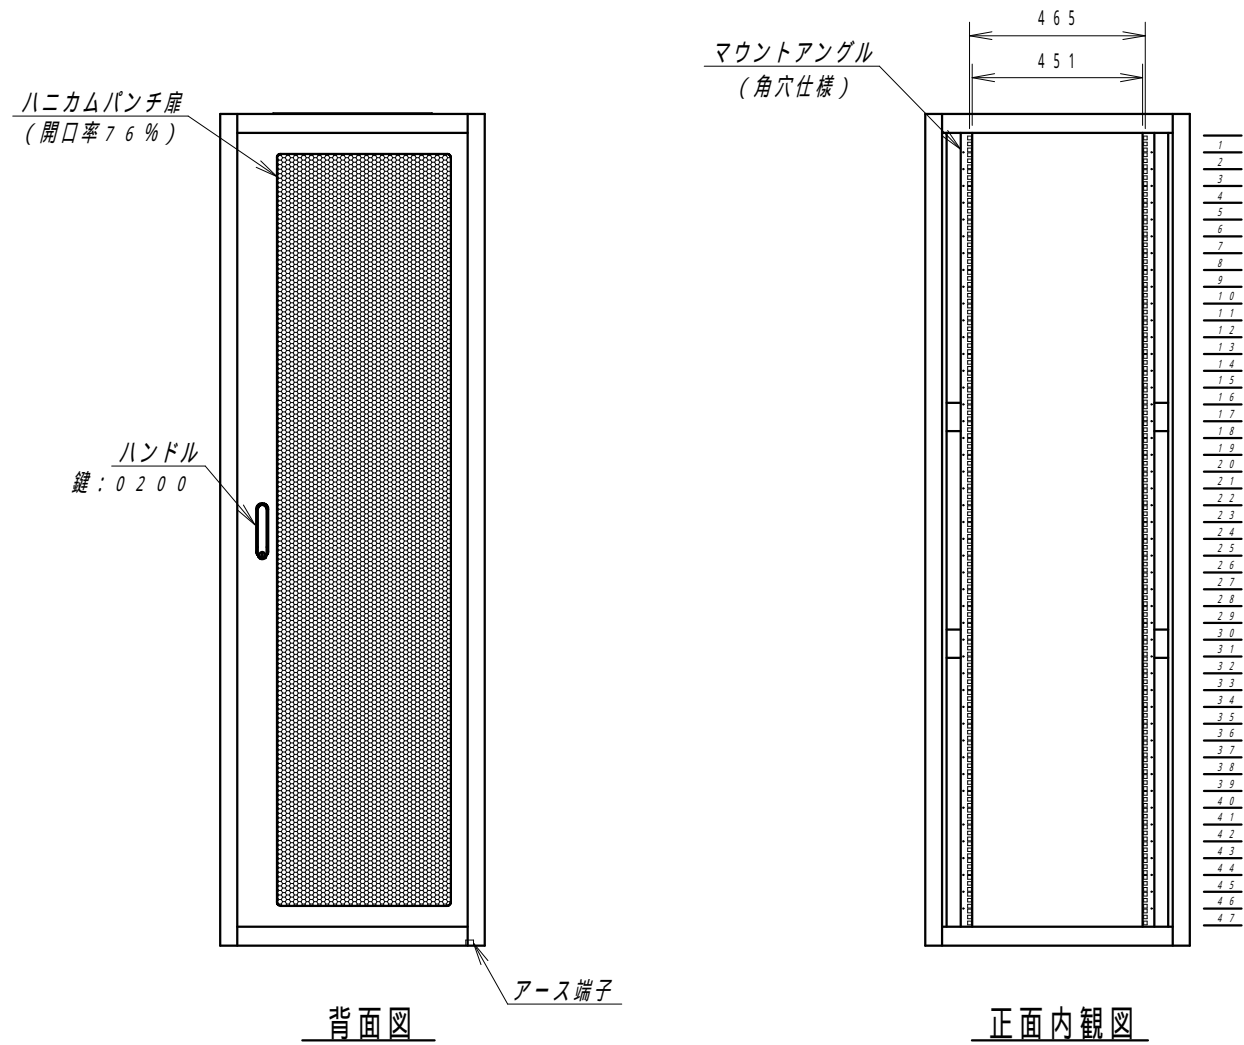

A

B

C

D

E

F

1
2
3
4
5
6
7
8
9
10
11
12
13
14
15
16
17
18
19
20
21
22
23
24
25
26
27
28
29
30
31
32
33
34
35
36
37
38
39
40
41
42
43
44
45
46
47

材質	スチール	検図	出図
仕上	焼付塗装 (レザーサテン)	宮本	高地
色	ホワイトグレー (N8.5)	数	5分
数量	1	単位	面

件名	19インチラック SRV7-1022-HPHP
----	----------------------------

作成日	2014年 02月 25日	単位	mm
図面番号	SRV7-1022-HP	スケール	1/20
サイズ	A3	シート	