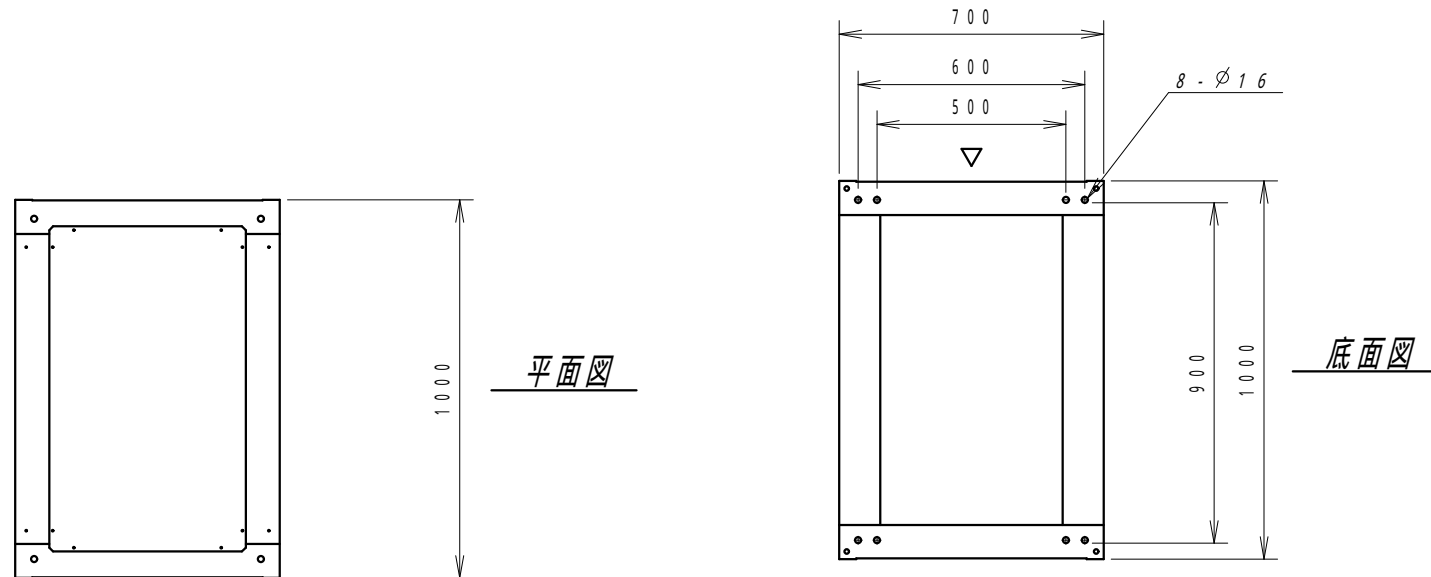

A

B

C

D

E

F

材質	スチール	検図	出図
仕上	焼付塗装 (レザーサテン)	宮本	高地
色	ホワイトグレー (N8.5)	鍵	5分
数量	1	単位	面

検図	出図
宮本	高地

件名	19インチラック
名称	SRV7-1020-WHPWHP

作成日	2014年 02月 25日	単位	mm
図面番号	SRV7-1020-WH	スケール	1/20
サイズ	A3	シート	