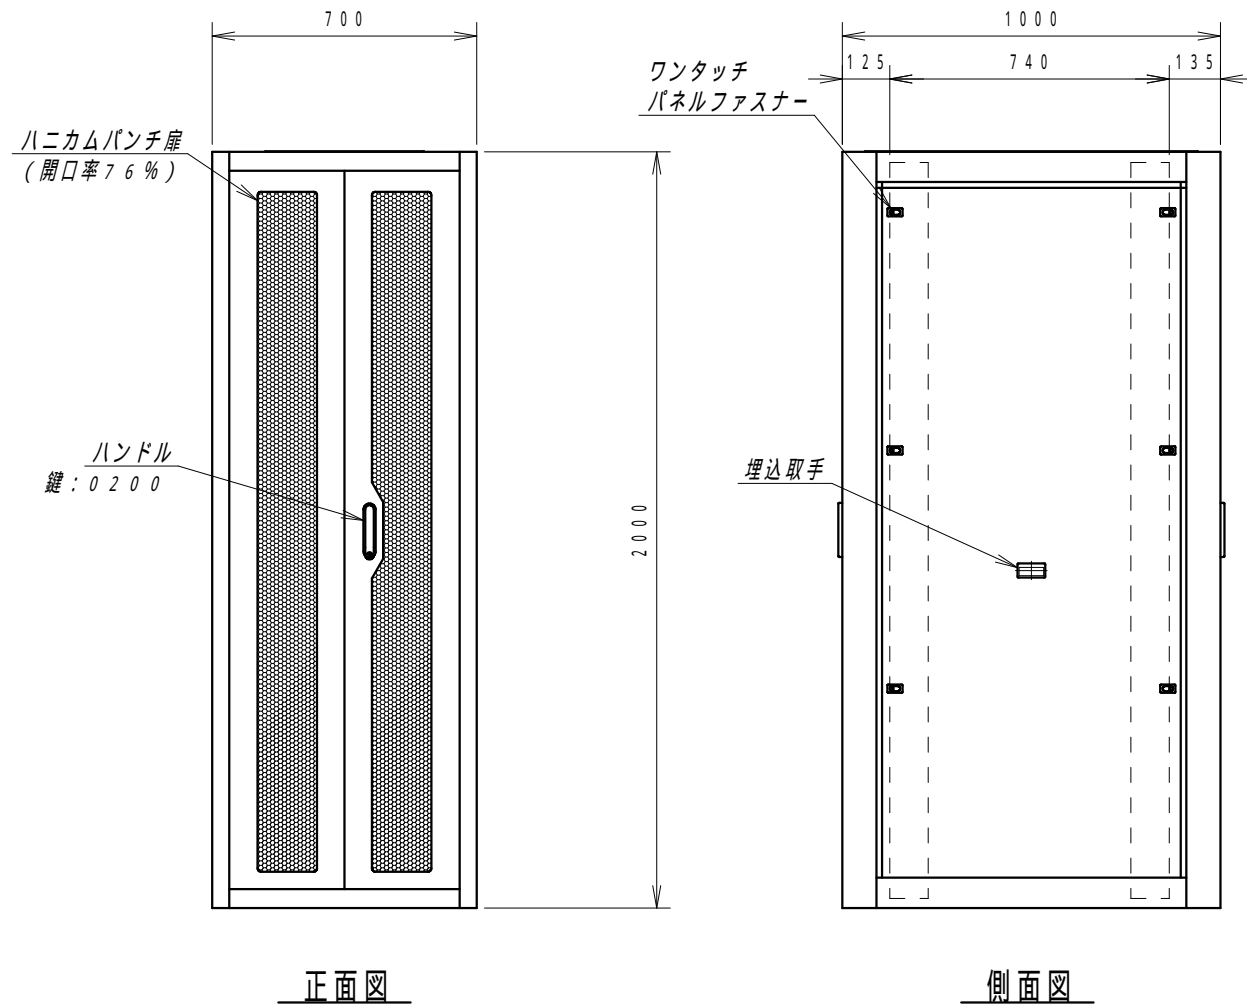

A

B

C

D

E

F

材質	スチール	検図	出図
仕上	焼付塗装 (レザーサテン)	宮本	高地
色	ホワイトグレー (N8.5)	鍵	5分
数量	1	単位	面

検図	出図
宮本	高地

件名	19インチラック
名称	SRV7-1020-WHPWHP

作成日	2014年 02月 25日	単位	mm
図面番号	SRV7-1020-WH	スケール	1/20
サイズ	A3	シート	