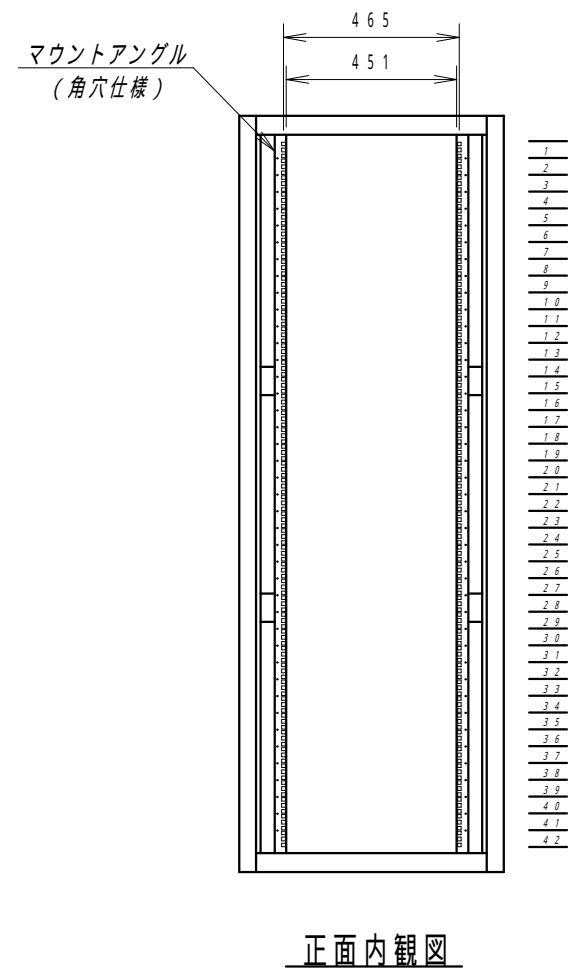

A

B

C

D

E

F

材質	スチール	検図	出図
仕上	焼付塗装 (レザーサテン)	宮本	高地
色	ホワイトグレー (N8.5)	鍵	5分
数量	1	単位	面

検図	出図
宮本	高地

件名	19インチラック
名称	SRV7-1020-WHPWHP

作成日	2014年 02月 25日	単位	mm
図面番号	SRV7-1020-WH	スケール	1/20
サイズ	A3	シート	