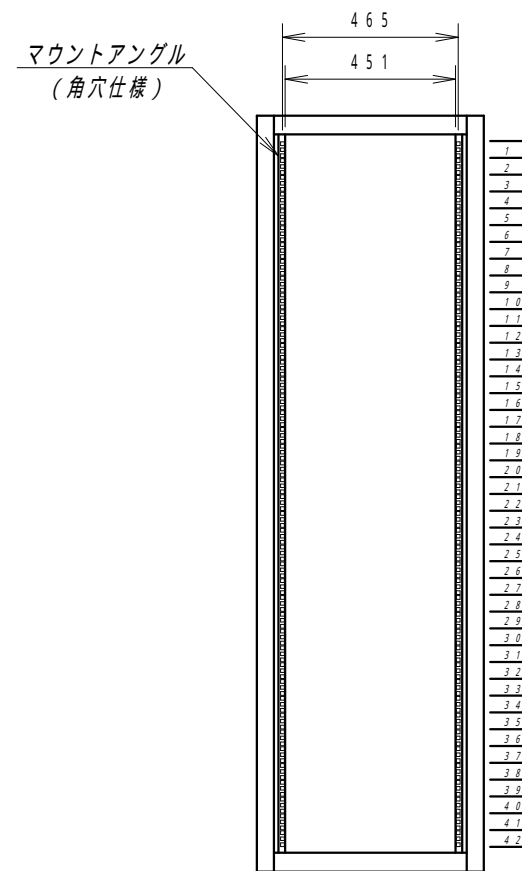

A

B

C

D

E

F

平面図

底面図

正面図

側面図

背面図

正面内観図

材質	スチール	検図	出図
仕上	焼付塗装 (レザーサテン)	宮本	高地
色	ホワイトグレー (N8.5)	数	5分
数量	1	単位	面

件名	19インチラック SRV6-1220-HPHP
----	----------------------------

作成日	2014年 02月 25日	単位	mm
図面番号	SRV6-1220-HP	スケール	1/20
サイズ	A3	シート	