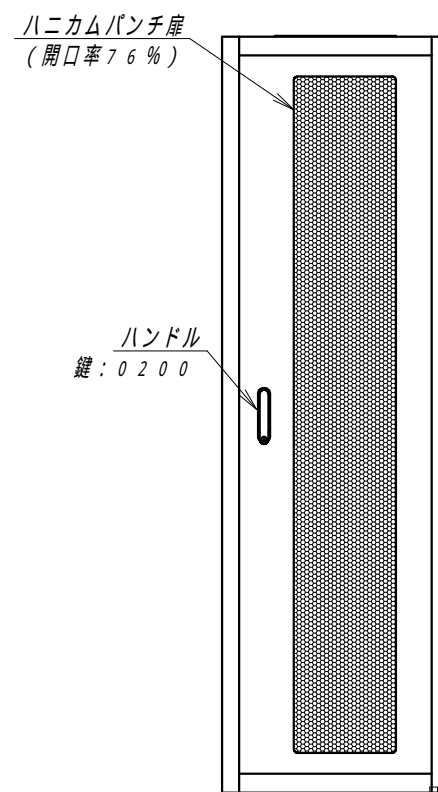

A

B

C

D

E

F

平面図

底面図

正面図

側面図

背面図

正面内観図

材質	スチール	検図	出図
仕上	焼付塗装 (レザーサテン)	宮本	高地
色	ホワイトグレー (N8.5)	数	5分
数量	1	単位	面

件名	19インチラック SRV6-1220-HPHP
----	----------------------------

作成日	2014年 02月 25日	単位	mm
図面番号	SRV6-1220-HP	スケール	1/20
サイズ	A3	シート	