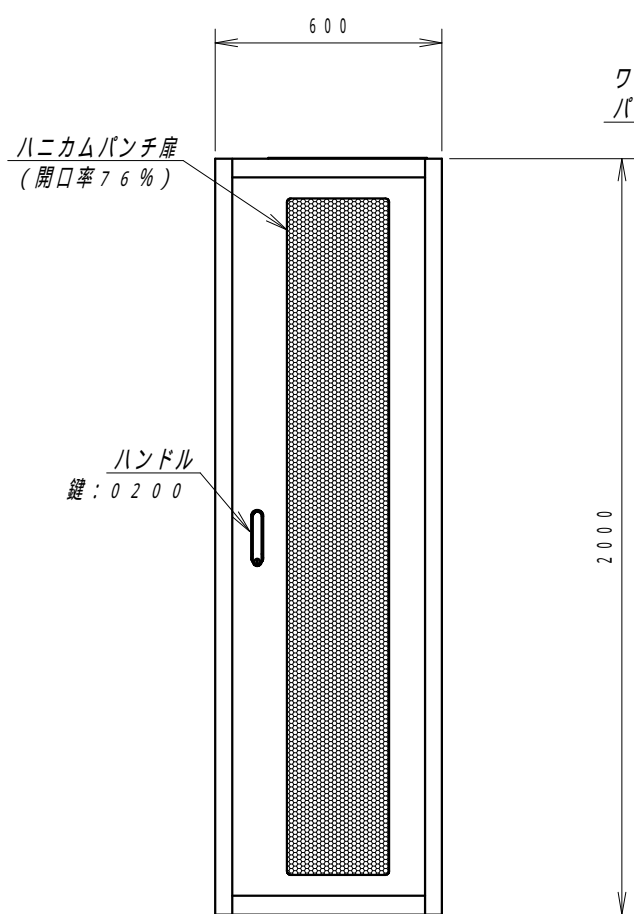

A

B

C

D

E

F

平面図

底面図

正面図

側面図

背面図

正面内観図

材質	スチール	検図	出図
仕上	焼付塗装 (レザーサテン)	宮本	高地
色	ホワイトグレー (N8.5)	数	5分
数量	1	単位	面

件名	19インチラック SRV6-1220-HPHP
----	----------------------------

作成日	2014年 02月 25日	単位	mm
図面番号	SRV6-1220-HP	スケール	1/20
サイズ	A3	シート	