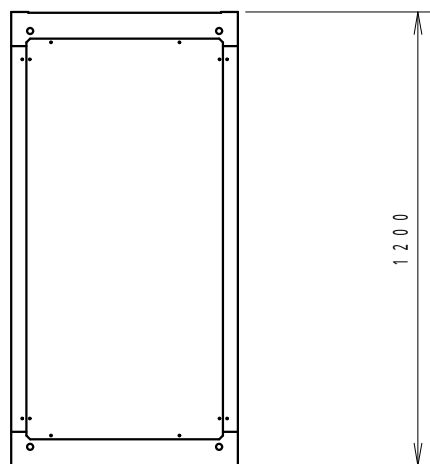

A

B

C

D

E

F

平面図

底面図

正面図

側面図

背面図

正面内観図

材質	スチール	検図	出図
仕上	焼付塗装 (レザーサテン)	宮本	高地
色	ホワイトグレー (N8.5)	数	5分
数量	1	単位	面

件名	19インチラック SRV6-1220-HPHP
----	----------------------------

作成日	2014年 02月 25日	単位	mm
図面番号	SRV6-1220-HP	スケール	1/20
サイズ	A3	シート	