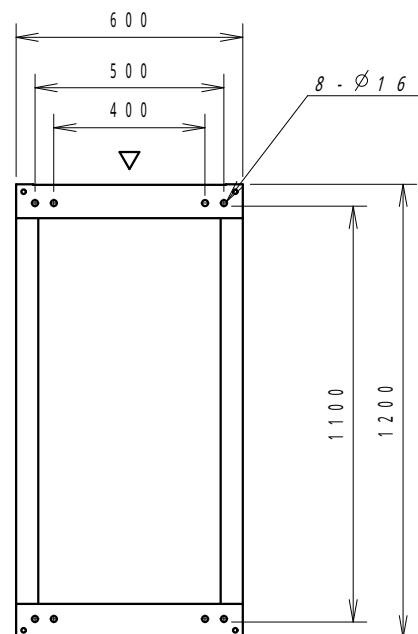

A

B

C

D

E

F

平面図

底面図

正面図

側面図

背面図

正面内観図

材質	スチール	検図	出図
仕上	焼付塗装 (レザーサテン)	宮本	高地
色	ホワイトグレー (N8.5)	数	5分
数量	1	単位	面

件名	19インチラック SRV6-1220-HPHP
----	----------------------------

作成日	2014年 02月 25日	単位	mm
図面番号	SRV6-1220-HP	スケール	1/20
サイズ	A3	シート	