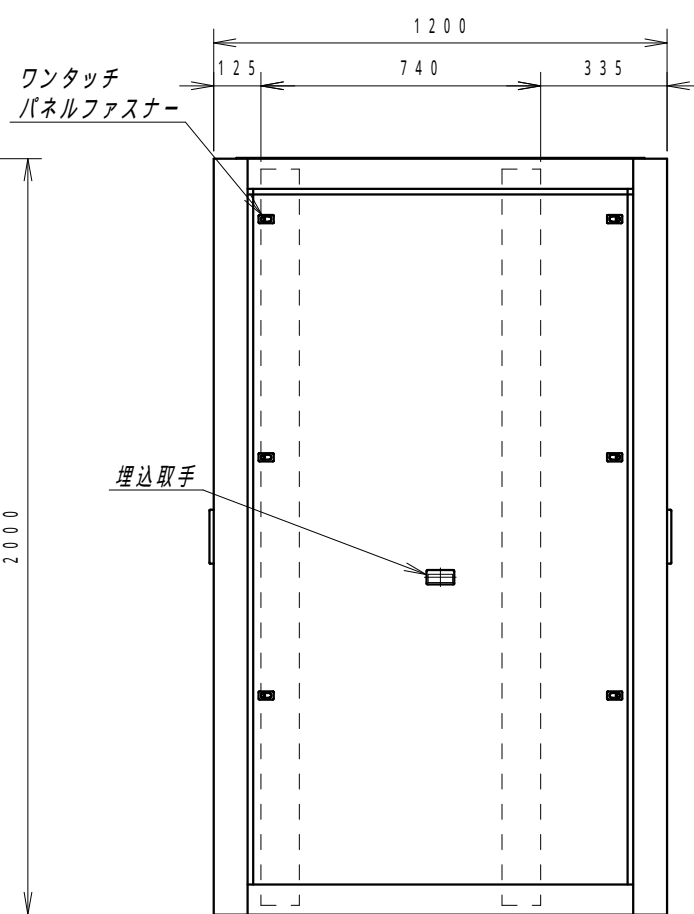

A

B

C

D

E

F

平面図

底面図

正面図

側面図

背面図

正面内観図

材質	スチール	検図	出図
仕上	焼付塗装 (レザーサテン)	宮本	高地
色	ホワイトグレー (N8.5)	数	5分
数量	1	単位	面

件名	19インチラック SRV6-1220-HPHP
----	----------------------------

作成日	2014年 02月 25日	単位	mm
図面番号	SRV6-1220-HP	スケール	1/20
サイズ	A3	シート	