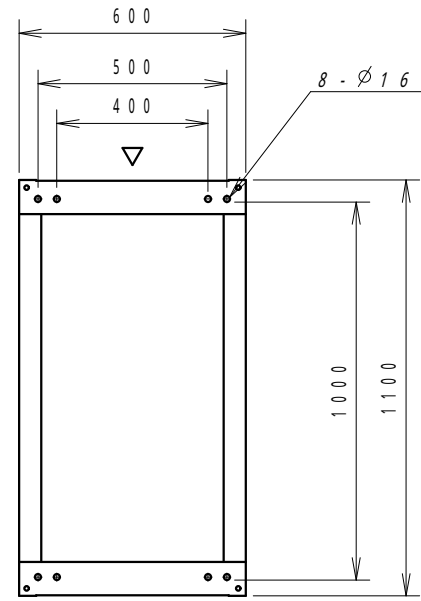

A

B

C

D

E

F

平面図

底面図

正面図

側面図

背面図

アース端子

正面内観図

- 1
- 2
- 3
- 4
- 5
- 6
- 7
- 8
- 9
- 10
- 11
- 12
- 13
- 14
- 15
- 16
- 17
- 18
- 19
- 20
- 21
- 22
- 23
- 24
- 25
- 26
- 27
- 28
- 29
- 30
- 31
- 32
- 33
- 34
- 35
- 36
- 37
- 38
- 39
- 40
- 41
- 42

材質	スチール	検図	出図
仕上	焼付塗装 (レザーサテン)	宮本	高地
色	ホワイトグレー (N8.5)	鍵	5分
数量	1	単位	面

件名	19インチラック
名称	SRV6-1120-WHPWHP

作成日	2014年 02月 25日	単位	mm
サイズ	A3	スケール	1/20
図面番号	SRV6-1120-WH	シート	