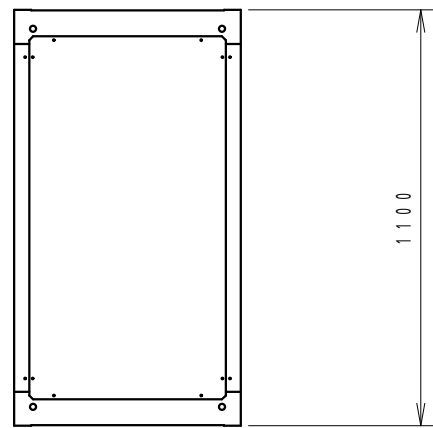

A

B

C

D

E

F

平面図

底面図

正面図

側面図

背面図

アース端子

正面内観図

- 1
- 2
- 3
- 4
- 5
- 6
- 7
- 8
- 9
- 10
- 11
- 12
- 13
- 14
- 15
- 16
- 17
- 18
- 19
- 20
- 21
- 22
- 23
- 24
- 25
- 26
- 27
- 28
- 29
- 30
- 31
- 32
- 33
- 34
- 35
- 36
- 37
- 38
- 39
- 40
- 41
- 42

材質	スチール	検図	出図
仕上	焼付塗装 (レザーサテン)	宮本	高地
色	ホワイトグレー (N8.5)	鍵	5分
数量	1	単位	面

件名	19インチラック
名称	SRV6-1120-WHPWHP

作成日	2014年 02月 25日	単位	mm
サイズ	A3	スケール	1/20
図面番号	SRV6-1120-WH	シート	