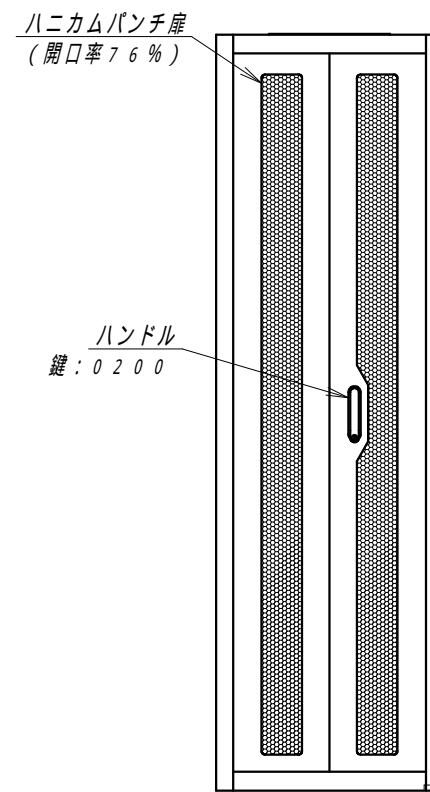

A

B

C

D

E

F

平面図

底面図

正面図

側面図

背面図

アース端子

正面内観図

- 1
- 2
- 3
- 4
- 5
- 6
- 7
- 8
- 9
- 10
- 11
- 12
- 13
- 14
- 15
- 16
- 17
- 18
- 19
- 20
- 21
- 22
- 23
- 24
- 25
- 26
- 27
- 28
- 29
- 30
- 31
- 32
- 33
- 34
- 35
- 36
- 37
- 38
- 39
- 40
- 41
- 42

材質	スチール	検図	出図
仕上	焼付塗装 (レザーサテン)	宮本	高地
色	ホワイトグレー (N8.5)	鍵	5分
数量	1	単位	面

件名	19インチラック
名称	SRV6-1120-WHPWHP

作成日	2014年 02月 25日	単位	mm
サイズ	A3	スケール	1/20
図面番号	SRV6-1120-WH	シート	