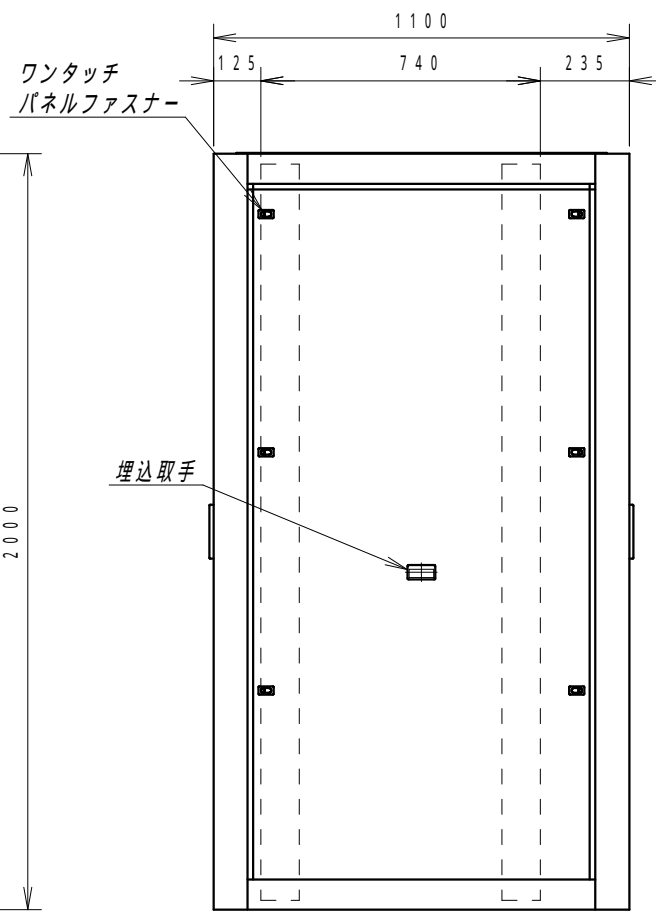

A

B

C

D

E

F

平面図

底面図

正面図

側面図

背面図

アース端子

正面内観図

- 1
- 2
- 3
- 4
- 5
- 6
- 7
- 8
- 9
- 10
- 11
- 12
- 13
- 14
- 15
- 16
- 17
- 18
- 19
- 20
- 21
- 22
- 23
- 24
- 25
- 26
- 27
- 28
- 29
- 30
- 31
- 32
- 33
- 34
- 35
- 36
- 37
- 38
- 39
- 40
- 41
- 42

材質	スチール	検図	出図
仕上	焼付塗装 (レザーサテン)	宮本	高地
色	ホワイトグレー (N8.5)	鍵	5分
数量	1	単位	面

件名	19インチラック
名称	SRV6-1120-WHPWHP

作成日	2014年 02月 25日	単位	mm
サイズ	A3	スケール	1/20
図面番号	SRV6-1120-WH	シート	