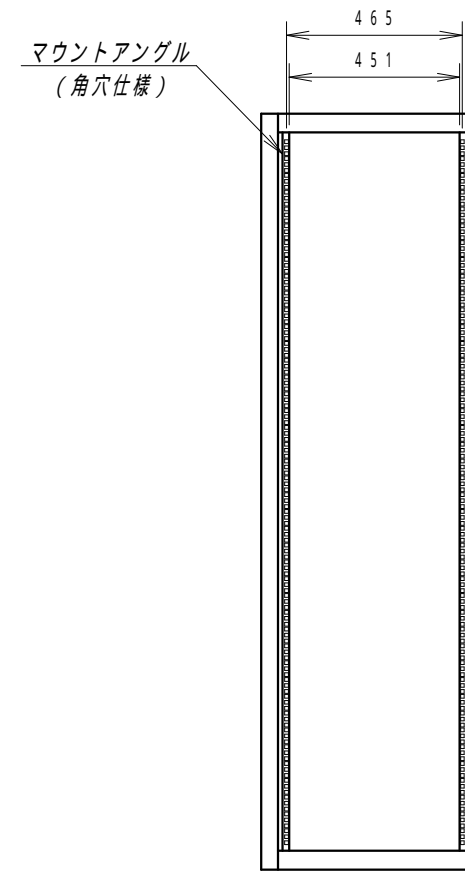

正面図

側面図

背面図

アース端子

正面内観図

- 1
- 2
- 3
- 4
- 5
- 6
- 7
- 8
- 9
- 10
- 11
- 12
- 13
- 14
- 15
- 16
- 17
- 18
- 19
- 20
- 21
- 22
- 23
- 24
- 25
- 26
- 27
- 28
- 29
- 30
- 31
- 32
- 33
- 34
- 35
- 36
- 37
- 38
- 39
- 40
- 41
- 42

材質	スチール	検図	出図
仕上	焼付塗装 (レザーサテン)	宮本	高地
色	ホワイトグレー (N8.5)	鍵	5分
数量	1	単位	面

件名	19インチラック
名称	SRV6-1120-WHPWHP

作成日	2014年 02月 25日	単位	mm
サイズ	A3	スケール	1/20
図面番号	SRV6-1120-WH	シート	