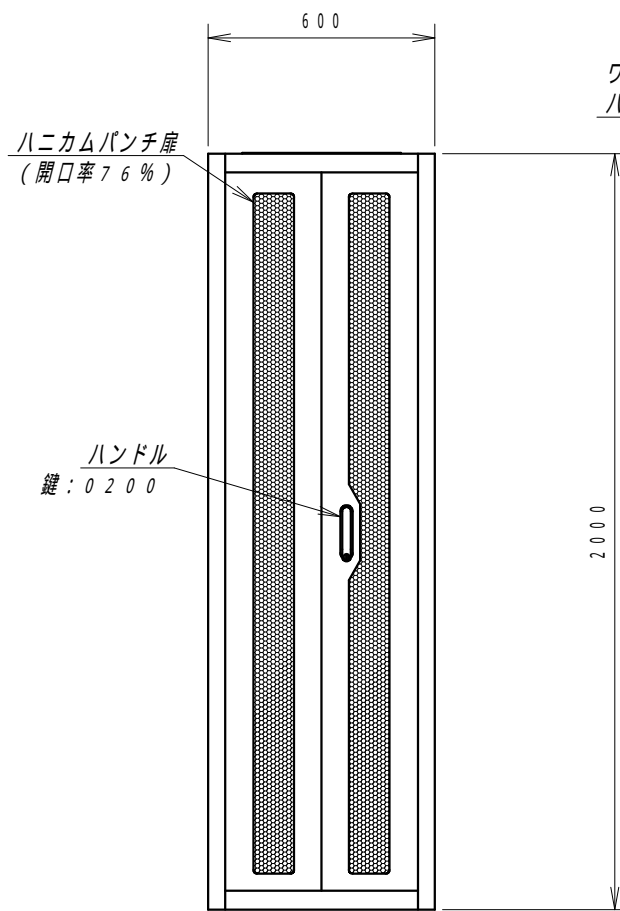

A

B

C

D

E

F

平面図

底面図

正面図

側面図

背面図

アース端子

正面内観図

- 1
- 2
- 3
- 4
- 5
- 6
- 7
- 8
- 9
- 10
- 11
- 12
- 13
- 14
- 15
- 16
- 17
- 18
- 19
- 20
- 21
- 22
- 23
- 24
- 25
- 26
- 27
- 28
- 29
- 30
- 31
- 32
- 33
- 34
- 35
- 36
- 37
- 38
- 39
- 40
- 41
- 42

材質	スチール	検図	出図
仕上	焼付塗装 (レザーサテン)	宮本	高地
色	ホワイトグレー (N8.5)	鍵	5分
数量	1	単位	面

件名	19インチラック
名称	SRV6-1120-WHPWHP

作成日	2014年 02月 25日	単位	mm
サイズ	A3	スケール	1/20
図面番号	SRV6-1120-WH	シート	