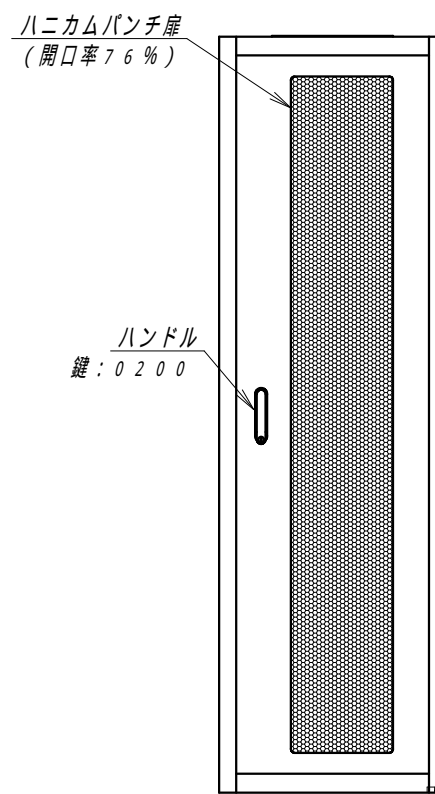

A

B

C

D

E

F

平面図

底面図

正面図

側面図

背面図

正面内観図

材質	スチール	検図	出図
仕上	焼付塗装 (レザーサテン)	宮本	高地
色	ホワイトグレー (N8.5)	数	5分
数量	1	単位	面

検図	出図
宮本	高地

件名	19インチラック
SRV6-1120-HPHP	

作成日	2014年 02月 25日	単位	mm
図面番号	SRV6-1120-HP	スケール	1/20
サイズ	A3	シート	