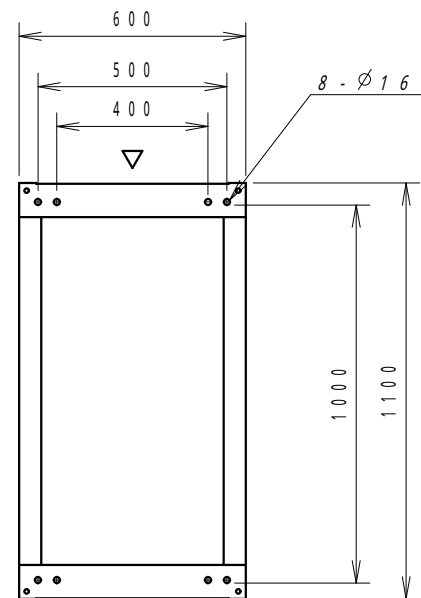

A

B

C

D

E

F

平面図

底面図

正面図

側面図

背面図

正面内観図

材質	スチール	検図	出図
仕上	焼付塗装 (レザーサテン)	宮本	高地
色	ホワイトグレー (N8.5)	数	5分
数量	1	単位	面

検図	出図
宮本	高地

件名	19インチラック
SRV6-1120-HPHP	

作成日	2014年 02月 25日	単位	mm
図面番号	SRV6-1120-HP	スケール	1/20
サイズ	A3	シート	