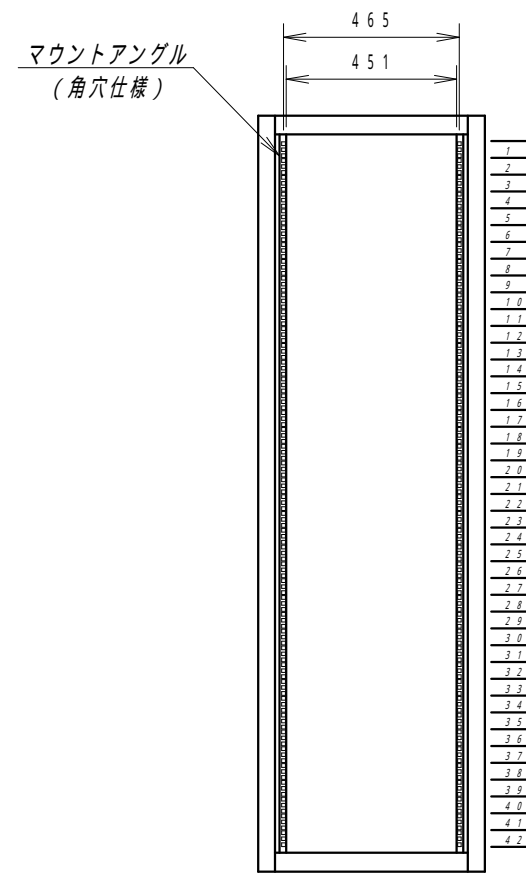

A

B

C

D

E

F

平面図

底面図

正面図

側面図

背面図

正面内観図

材質	スチール	検図	出図
仕上	焼付塗装 (レザーサテン)	宮本	高地
色	ホワイトグレー (N8.5)	数	5分
数量	1	単位	面

検図	出図
宮本	高地

件名	19インチラック
SRV6-1120-HPHP	

作成日	2014年 02月 25日	単位	mm
図面番号	SRV6-1120-HP	スケール	1/20
サイズ	A3	シート	