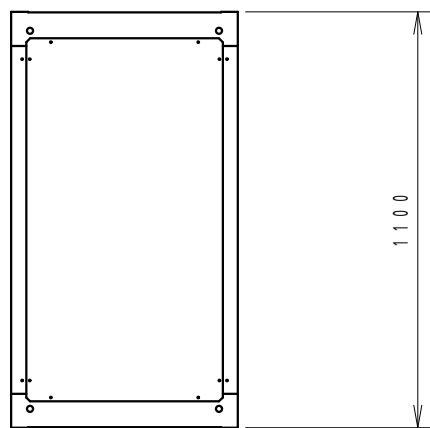

A

B

C

D

E

F

平面図

底面図

正面図

側面図

背面図

正面内観図

材質	スチール	検図	出図
仕上	焼付塗装 (レザーサテン)	宮本	高地
色	ホワイトグレー (N8.5)	数	5分
数量	1	単位	面

検図	出図
宮本	高地

件名	19インチラック
SRV6-1120-HPHP	

作成日	2014年 02月 25日	単位	mm
図面番号	SRV6-1120-HP	スケール	1/20
サイズ	A3	シート	