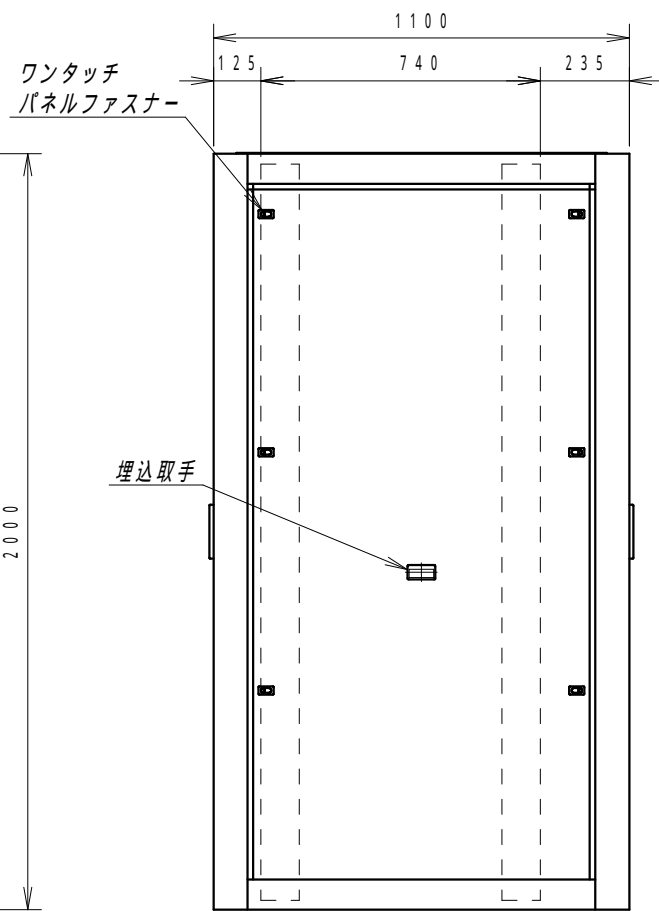

A

B

C

D

E

F

平面図

底面図

正面図

側面図

背面図

正面内観図

材質	スチール	検図	出図
仕上	焼付塗装 (レザーサテン)	宮本	高地
色	ホワイトグレー (N8.5)	数	5分
数量	1	単位	面

検図	出図
宮本	高地

件名	19インチラック
SRV6-1120-HPHP	

作成日	2014年 02月 25日	単位	mm
図面番号	SRV6-1120-HP	スケール	1/20
サイズ	A3	シート	