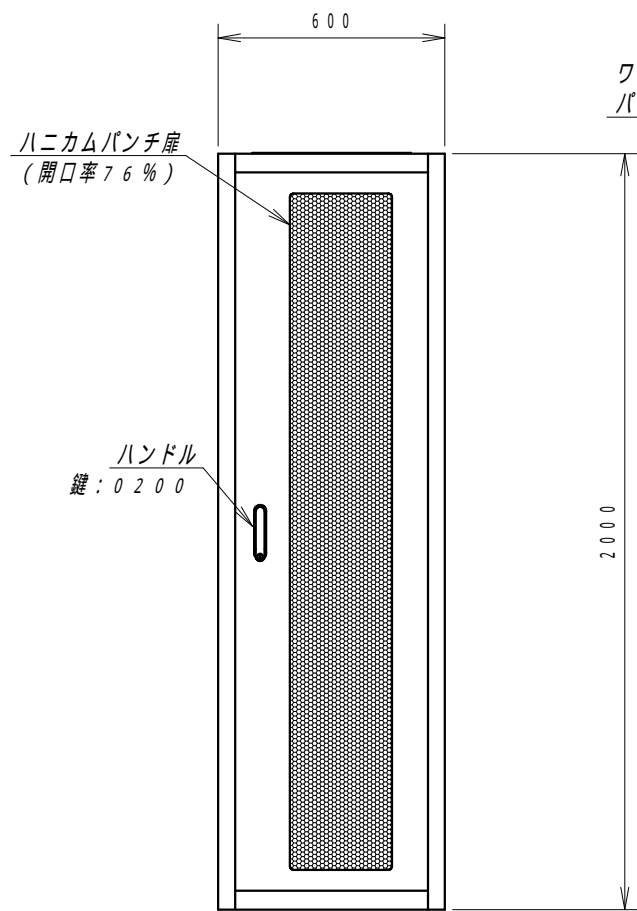

A

B

C

D

E

F

平面図

底面図

正面図

側面図

背面図

正面内観図

材質	スチール	検図	出図
仕上	焼付塗装 (レザーサテン)	宮本	高地
色	ホワイトグレー (N8.5)	数	5分
数量	1	単位	面

検図	出図
宮本	高地

件名	19インチラック
SRV6-1120-HPHP	

作成日	2014年 02月 25日	単位	mm
図面番号	SRV6-1120-HP	スケール	1/20
サイズ	A3	シート	