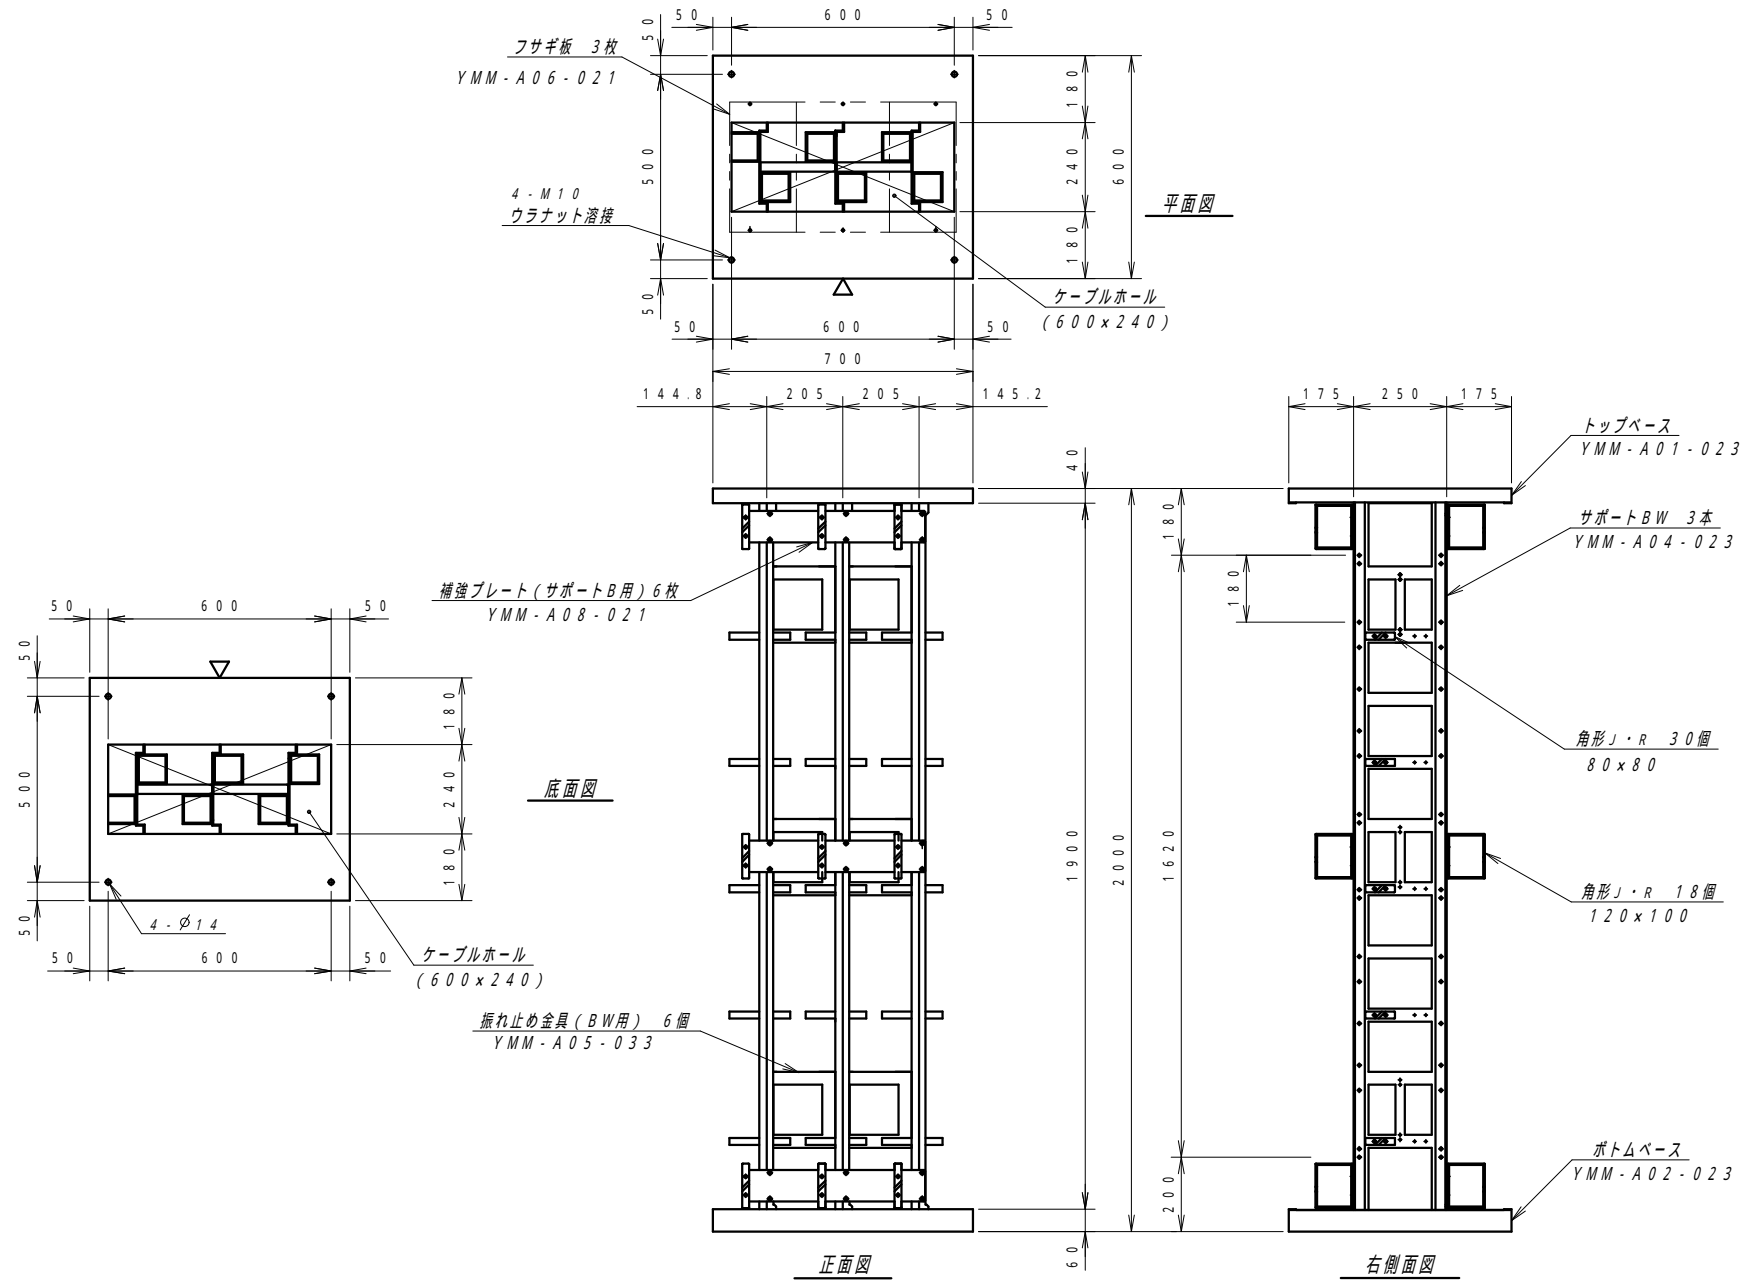

A

B

C

D

E

F

材質	-	検図	出図
仕上	焼付塗装	宮本	中野
色	5Y7/1	艶	5分
数量		単位	台

検図	出図
宮本	中野

件名	マルチMAX MDF YMM-WB
名称	W:700xD:600xH:2000

作成日	2020年 06月 05日	単位	mm
図面番号	YMM-A00-044	サイズ	A3
		スケール	1/15
		シート	/