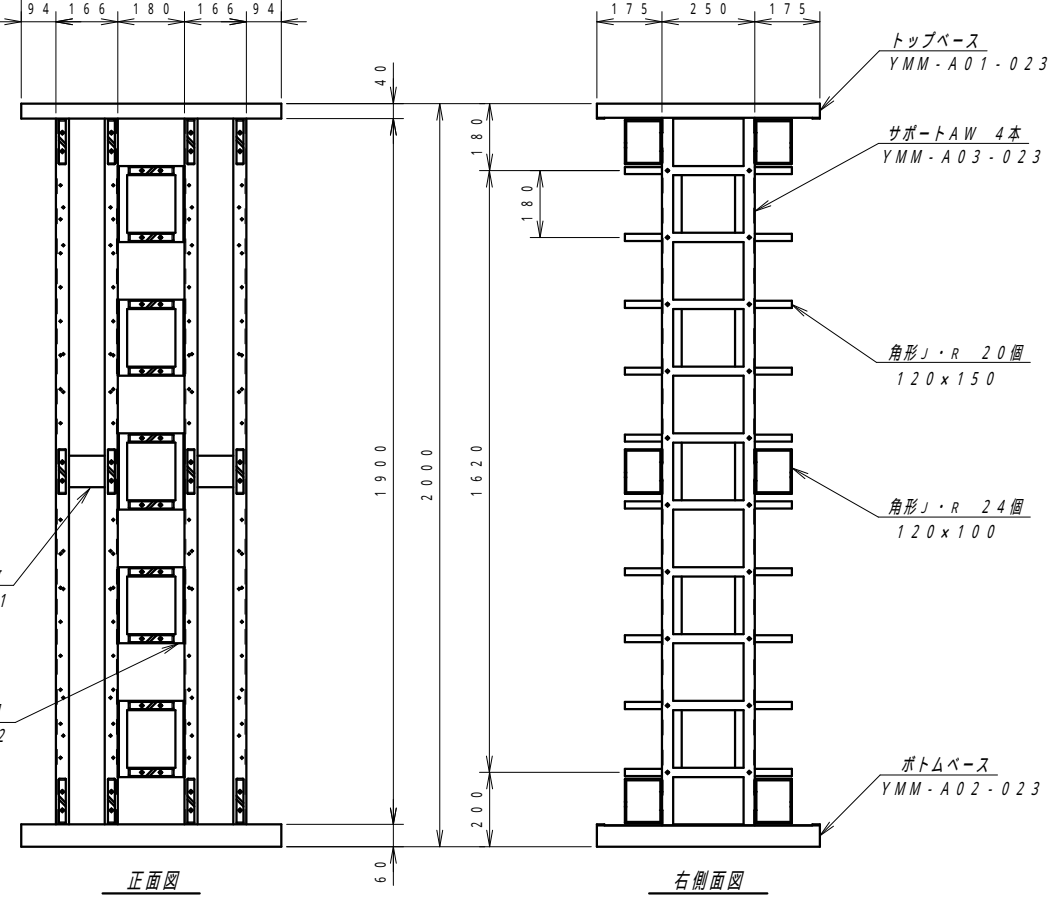

A

B

C

D

E

F

平面図

底面図

補強プレート 4枚  
YMM-A08-011

J・R固定金具 10個  
YMM-A07-012

正面図

右側面図

材質	-	検図	出図
仕上	焼付塗装	宮本	中野
色	5Y7/1	艶	5分
数量		単位	台

検図	出図
宮本	中野

件名	マルチMAX MDF YMM-WA
名称	W:700xD:600xH:2000

作成日	2020年 06月 10日	単位	mm
図面番号	YMM-A00-034	サイズ	A3
		スケール	1/15
		シート	/