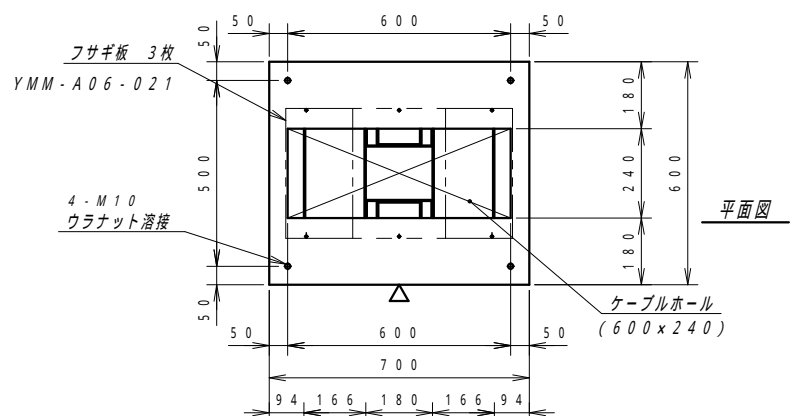

A

B

C

D

E

F

平面図

底面図

補強プレート 4枚  
YMM-A08-011

J・R固定金具 10個  
YMM-A07-012

正面図

右側面図

材質	-	検図	出図
仕上	焼付塗装	宮本	中野
色	5Y7/1	艶	5分
数量		単位	台

検図	出図
宮本	中野

件名	マルチMAX MDF YMM-WA
名称	W:700xD:600xH:2000

作成日	2020年 06月 10日	単位	mm
図面番号	YMM-A00-034	サイズ	A3
		スケール	1/15
		シート	/