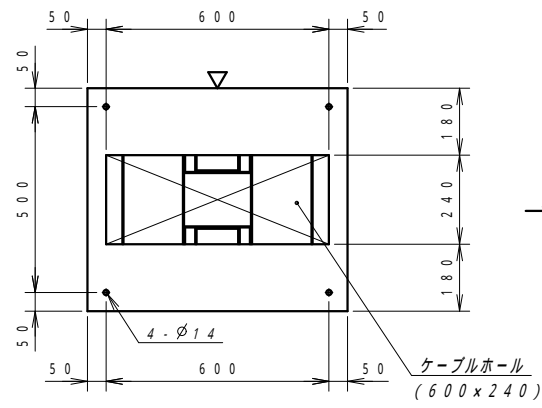

A

B

C

D

E

F

平面図

底面図

補強プレート 4枚  
YMM-A08-011

J・R固定金具 10個  
YMM-A07-012

正面図

右側面図

材質	-	検図	出図
仕上	焼付塗装	宮本	中野
色	5Y7/1	艶	5分
数量		単位	台

検図	出図
宮本	中野

件名	マルチMAX MDF YMM-WA
名称	W:700xD:600xH:2000

作成日	2020年 06月 10日	単位	mm
図面番号	YMM-A00-034	サイズ	A3
		スケール	1/15
		シート	/