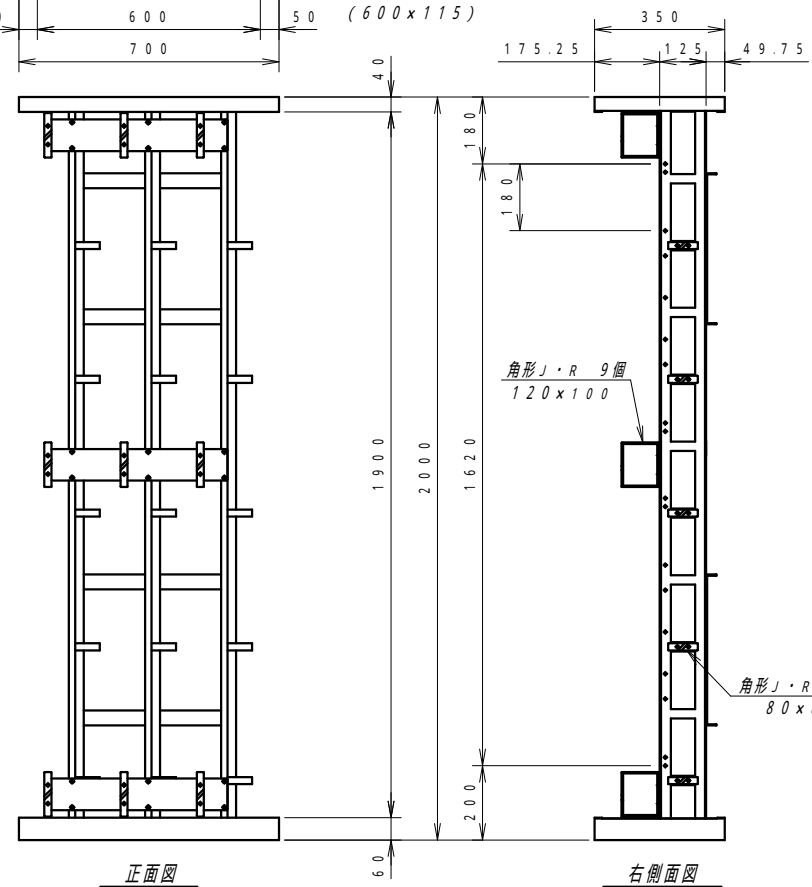

フサギ板 3枚
YMM-A06-011
4-M10
ウラナット溶接

平面図

正面図

右側面図

トップベース
YMM-A01-013

サポートBS 3本
YMM-A04-013

補強プレート(サポートB用) 3枚
YMM-A08-021

振れ止め金具(BS用) 2個
YMM-A05-023

ボトムベース
YMM-A02-013

背面図

底面図

材質	-	検図	出図
仕上	焼付塗装	宮本	中野
色	5Y7/1	数量	5分
数量		単位	台

検図	出図
宮本	中野

件名	マルチMAX MDF YMM-SB
名称	W:700xD:350xH:2000

作成日	2020年 06月 10日	単位	mm
図面番号	YMM-A00-024	サイズ	A3
		スケール	1/15
		シート	/