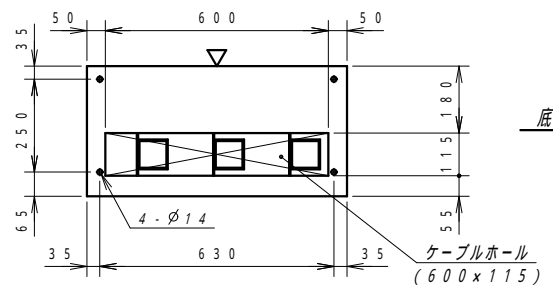

フサギ板 3枚
YMM-A06-011
4-M10
ウラナット溶接

平面図

正面図

右側面図

トップベース
YMM-A01-013

サポートBS 3本
YMM-A04-013

補強プレート(サポートB用) 3枚
YMM-A08-021

振れ止め金具(BS用) 2個
YMM-A05-023

ボトムベース
YMM-A02-013

背面図

底面図

材質	-	検図	出図
仕上	焼付塗装	宮本	中野
色	5Y7/1	数量	5分
数量		単位	台

検図	出図
宮本	中野

件名	マルチMAX MDF YMM-SB
名称	W:700xD:350xH:2000

作成日	2020年 06月 10日	単位	mm
図面番号	YMM-A00-024	サイズ	A3
		スケール	1/15
		シート	/