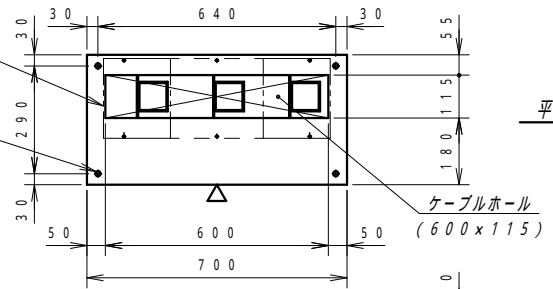

フサギ板 3枚
YMM-A06-011
4-M10
ウラナット溶接

平面図

正面図

右側面図

トップベース
YMM-A01-013

サポートBS 3本
YMM-A04-013

補強プレート(サポートB用) 3枚
YMM-A08-021

振れ止め金具(BS用) 2個
YMM-A05-023

ボトムベース
YMM-A02-013

背面図

底面図

材質	-	検図	出図
仕上	焼付塗装	宮本	中野
色	5Y7/1	数量	5分
数量		単位	台

検図	出図
宮本	中野

件名	マルチMAX MDF YMM-SB
名称	W:700xD:350xH:2000

作成日	2020年 06月 10日	単位	mm
図面番号	YMM-A00-024	サイズ	A3
		スケール	1/15
		シート	/