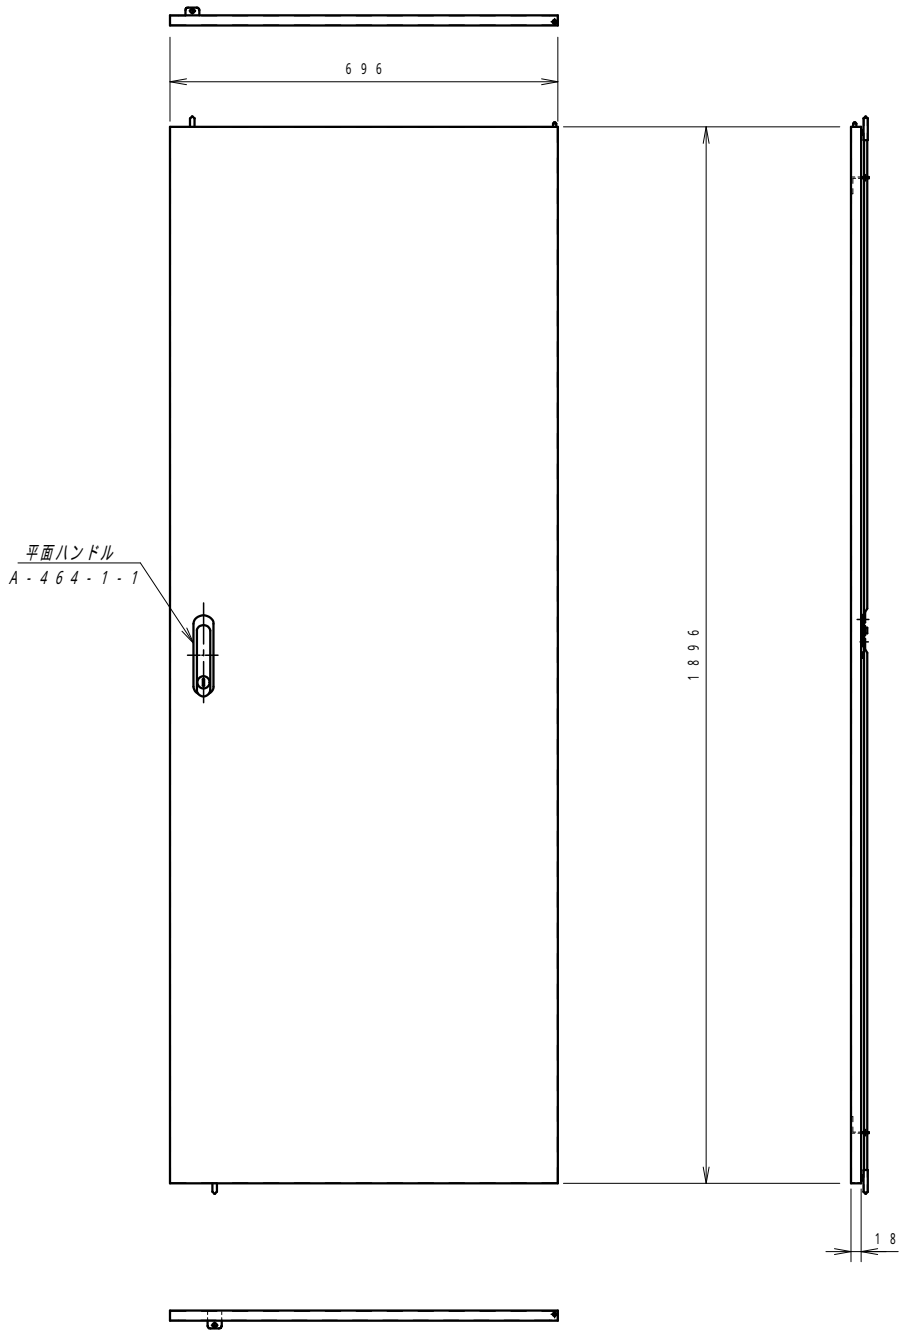

付属品

扉固定金具 2本 YMM-A50-112

扉ストッパー ステア 1個 YMM-A50-101
ストッパー取付ネジ (M4x10トラス/ニッケル) 1本 スペーサー (041751B) 1個 扉受けピン (YMM-A50-161) 1個 扉受けピン用板ナット (YMM-A50-171) 1個 金具取付ネジ (M4x8サラ/クロメート) 6本

6-クッションゴム
SG-4G

2-ロッド棒キャップ
AC-25-G-6

ロッド棒(上)
YMM-A50-141

ロッド棒受け金具
YMM-A50-131

本体
YMM-A51-011

ロッド棒(下)
YMM-A50-151

材質	SECC-P1.0	検図	出図
仕上	焼付塗装		
色	5Y7/1	艶	5分
数量		単位	枚

件名	マルチMAX MDF YMM-DS (スチールドア/右開き) 外觀図
----	---------------------------------------

作成日	2020年 07月 01日	単位	mm
	サイズ A3	スケール	1/10
図面番号	YMM-A51-005	シート	