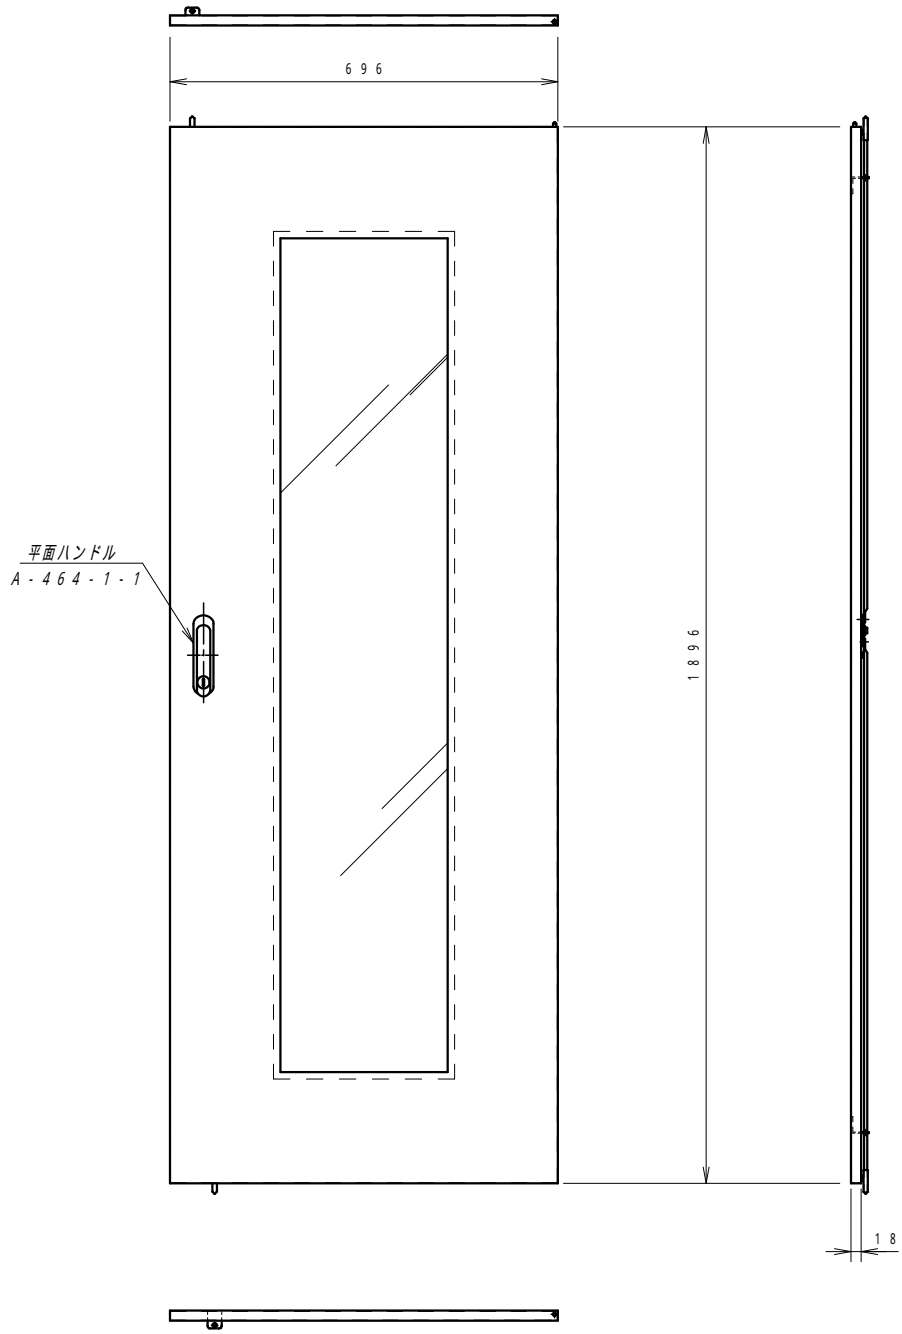

付属品

扉固定金具 2本 YMM-A50-112

扉ストッパー ステア 1個 YMM-A50-101
ストッパー取付ネジ (M4x10トラス/ニッケル) 1本 スペーサー (041751B) 1個 扉受けピン (YMM-A50-161) 1個 扉受けピン用板ナット (YMM-A50-171) 1個 金具取付ネジ (M4x8サラ/クロメート) 6本

材質	SECC-P1.0	検図	出図
仕上	焼付塗装		
色	5Y7/1	艶	5分
数量		単位	枚

件名	マルチMAX MDF YMM-DA (アクリルドア/右開き) 外觀図
----	---------------------------------------

作成日	2020年 07月 01日	単位	mm
	サイズ A3	スケール	1/10
図面番号	YMM-A50-005	シート	