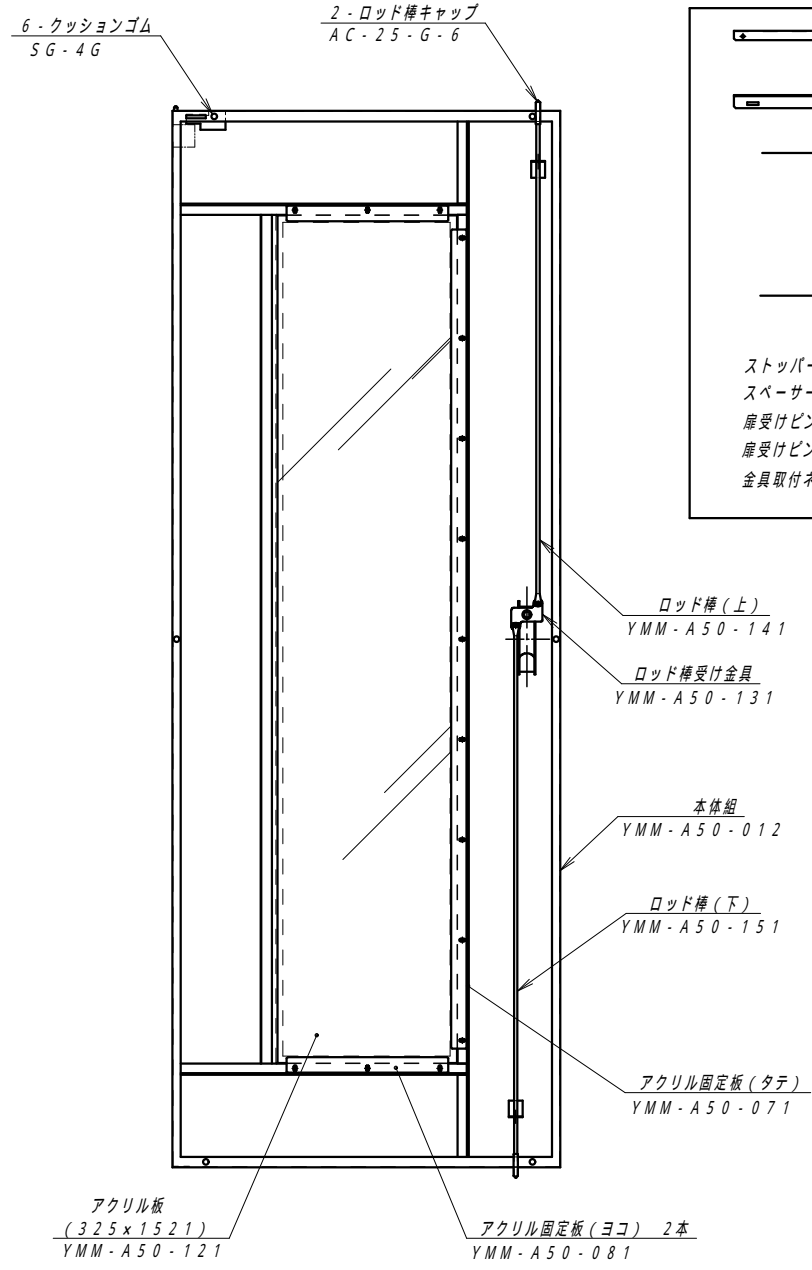

付属品

扉固定金具 2本 YMM-A50-112

扉ストッパー ステア 1個 YMM-A50-101
ストッパー取付ネジ (M4x10トラス/ニッケル) 1本 スペーサー (041751B) 1個 扉受けピン (YMM-A50-161) 1個 扉受けピン用板ナット (YMM-A50-171) 1個 金具取付ネジ (M4x8サラ/クロメート) 6本

材質	SECC-P1.0	検図	出図
仕上	焼付塗装		
色	5Y7/1	艶	5分
数量		単位	枚

件名	マルチMAX MDF YMM-DA (アクリルドア/右開き) 外觀図
----	---------------------------------------

作成日	2020年 07月 01日	単位	mm
	サイズ A3	スケール	1/10
図面番号	YMM-A50-005	シート	