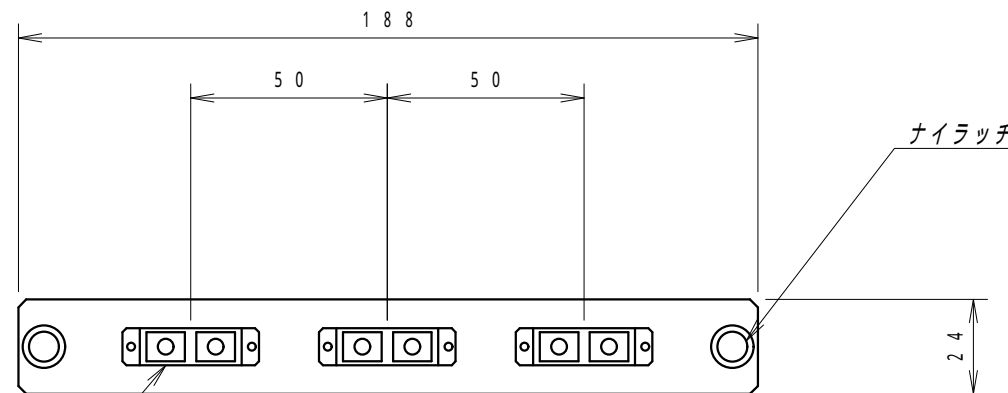

1 2 3 4 5 6 7 8

A
B
C
D
E
F

DSC/JJコネクタ

材質	SPCC		
仕上	焼付塗装		
色	N-1 (黒)	艶	-
数量		単位	枚

検図	出図
宮本	高地

件名	名称
	WDSC-3 光コネクタ-アッセンブリプレート (DSC-6 芯用)

作成日	2013年 01月 30日	単位	mm
図面番号	039912G	サイズ	A3
		スケール	1/2