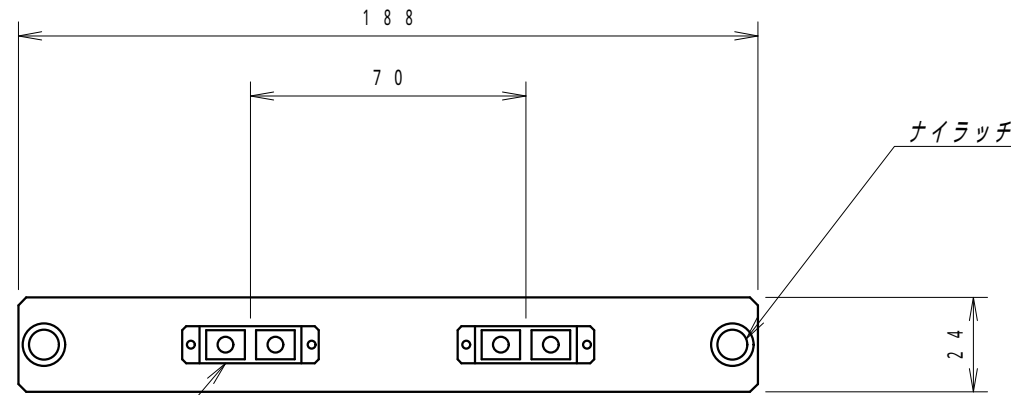

1 2 3 4 5 6 7 8

A

B

C

D

E

F

DSC/JJコネクタ

ナイラッチ

作成日 2013年 01月 30日 単位 mm

材質	SPCC		
仕上	焼付塗装		
色	N-1 (黒)	艶	-
数量		単位	枚

検図	出図
宮本	高地

件名	名称
	WDSC-2 光コネクタ-アッセンブリプレート (DSC-4 芯用)

図面番号	サイズ	スケール
Y130131K55	A3	1/2