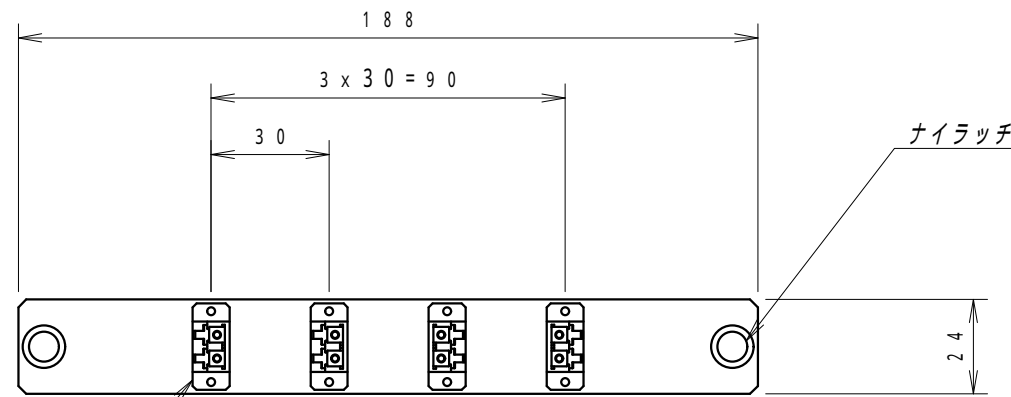

1 2 3 4 5 6 7 8

A
B
C
D
E
F

DLC/JJコネクタ

作成日 2013年 01月 30日 単位 mm

材質	SPCC		
仕上	焼付塗装		
色	N-1 (黒)	艶	-
数量		単位	枚

検図 出図
宮本 高地

件名
名称 W D L C - 4 光コネクタ-アッセンブリプレート
(DLC-8 芯用)

	サイズ A 3	スケール 1/2
	図面番号 Y 1 3 0 1 3 0 K 0 0	