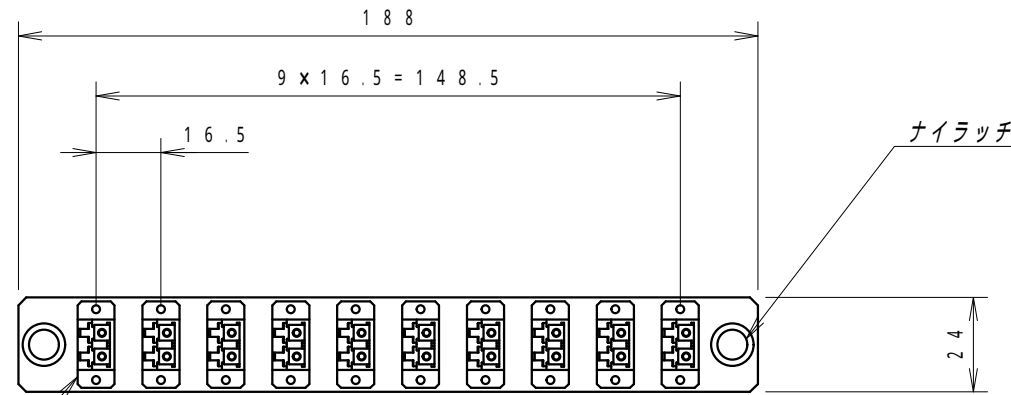

1 2 3 4 5 6 7 8

A
B
C
D
E
F

DLC/JJコネクタ

作成日 2013年 01月 30日 単位 mm

材質	SPCC		
仕上	焼付塗装		
色	N-1 (黒)	艶	-
数量		単位	枚

検図 出図
宮本 高地

件名	名称
	WDLC-10 光コネクタ-アッセンブリプレート (DLC-20 芯用)

図面番号	サイズ	スケール
Y130130K03	A3	1/2