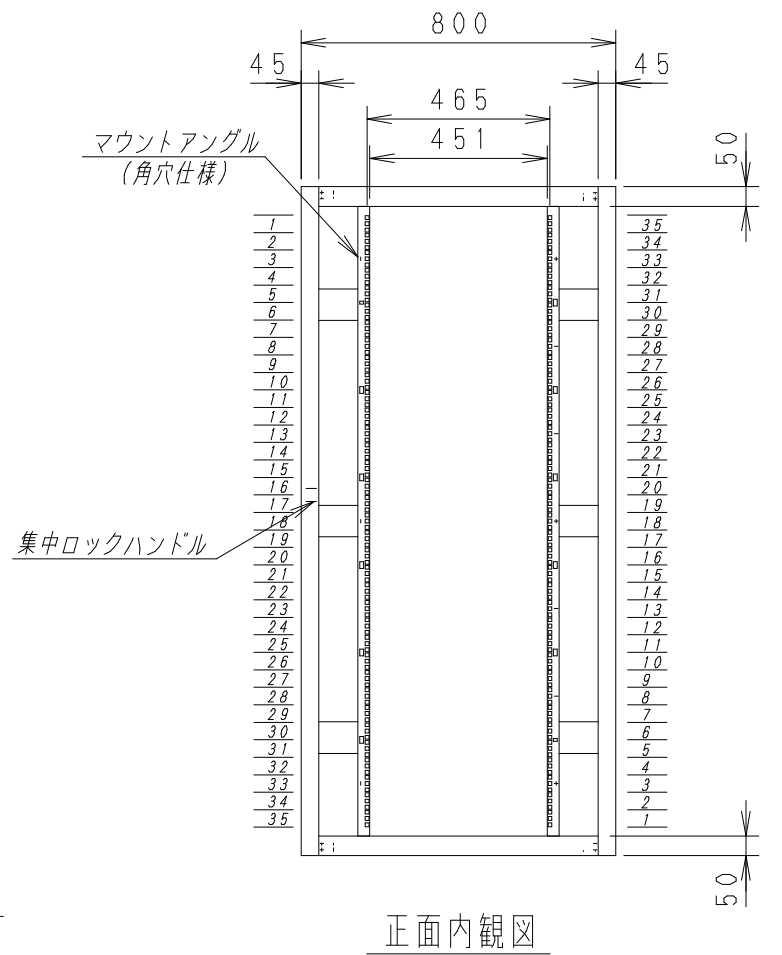

A

B

C

D

E

F

材質	スチール	検図	出図
仕上	焼付塗装 (レザーサテン)	宮本	高地
色	アイボリー (6Y8.5/0.5)	艶	5分
数量	1	単位	面

検図	出図
宮本	高地

件名	19インチラック YNRK8-9017-A
名称	19インチラック YNRK8-9017-A

作成日	2011年 10月 11日	単位	mm
サイズ	A3	スケール	1/20
図面番号	Y111011K73	シート	