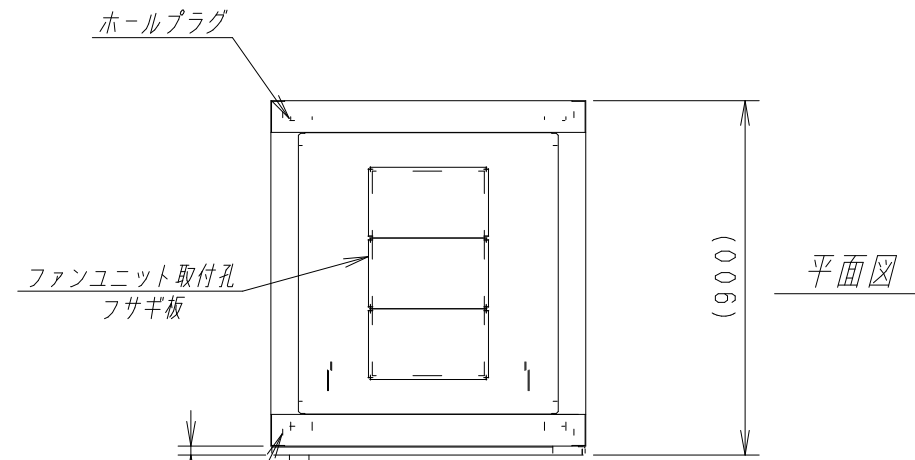

A

B

C

D

E

F

材質	スチール	検図	出図
仕上	焼付塗装 (レザーサテン)	宮本	高地
色	アイボリー (6Y8.5/0.5)	艶	5分
数量	1	単位	面

検図	出図
宮本	高地

件名	19インチラック YNRK8-9017-A
名称	19インチラック YNRK8-9017-A

作成日	2011年 10月 11日	単位	mm
サイズ	A3	スケール	1/20
図面番号	Y111011K73	シート	