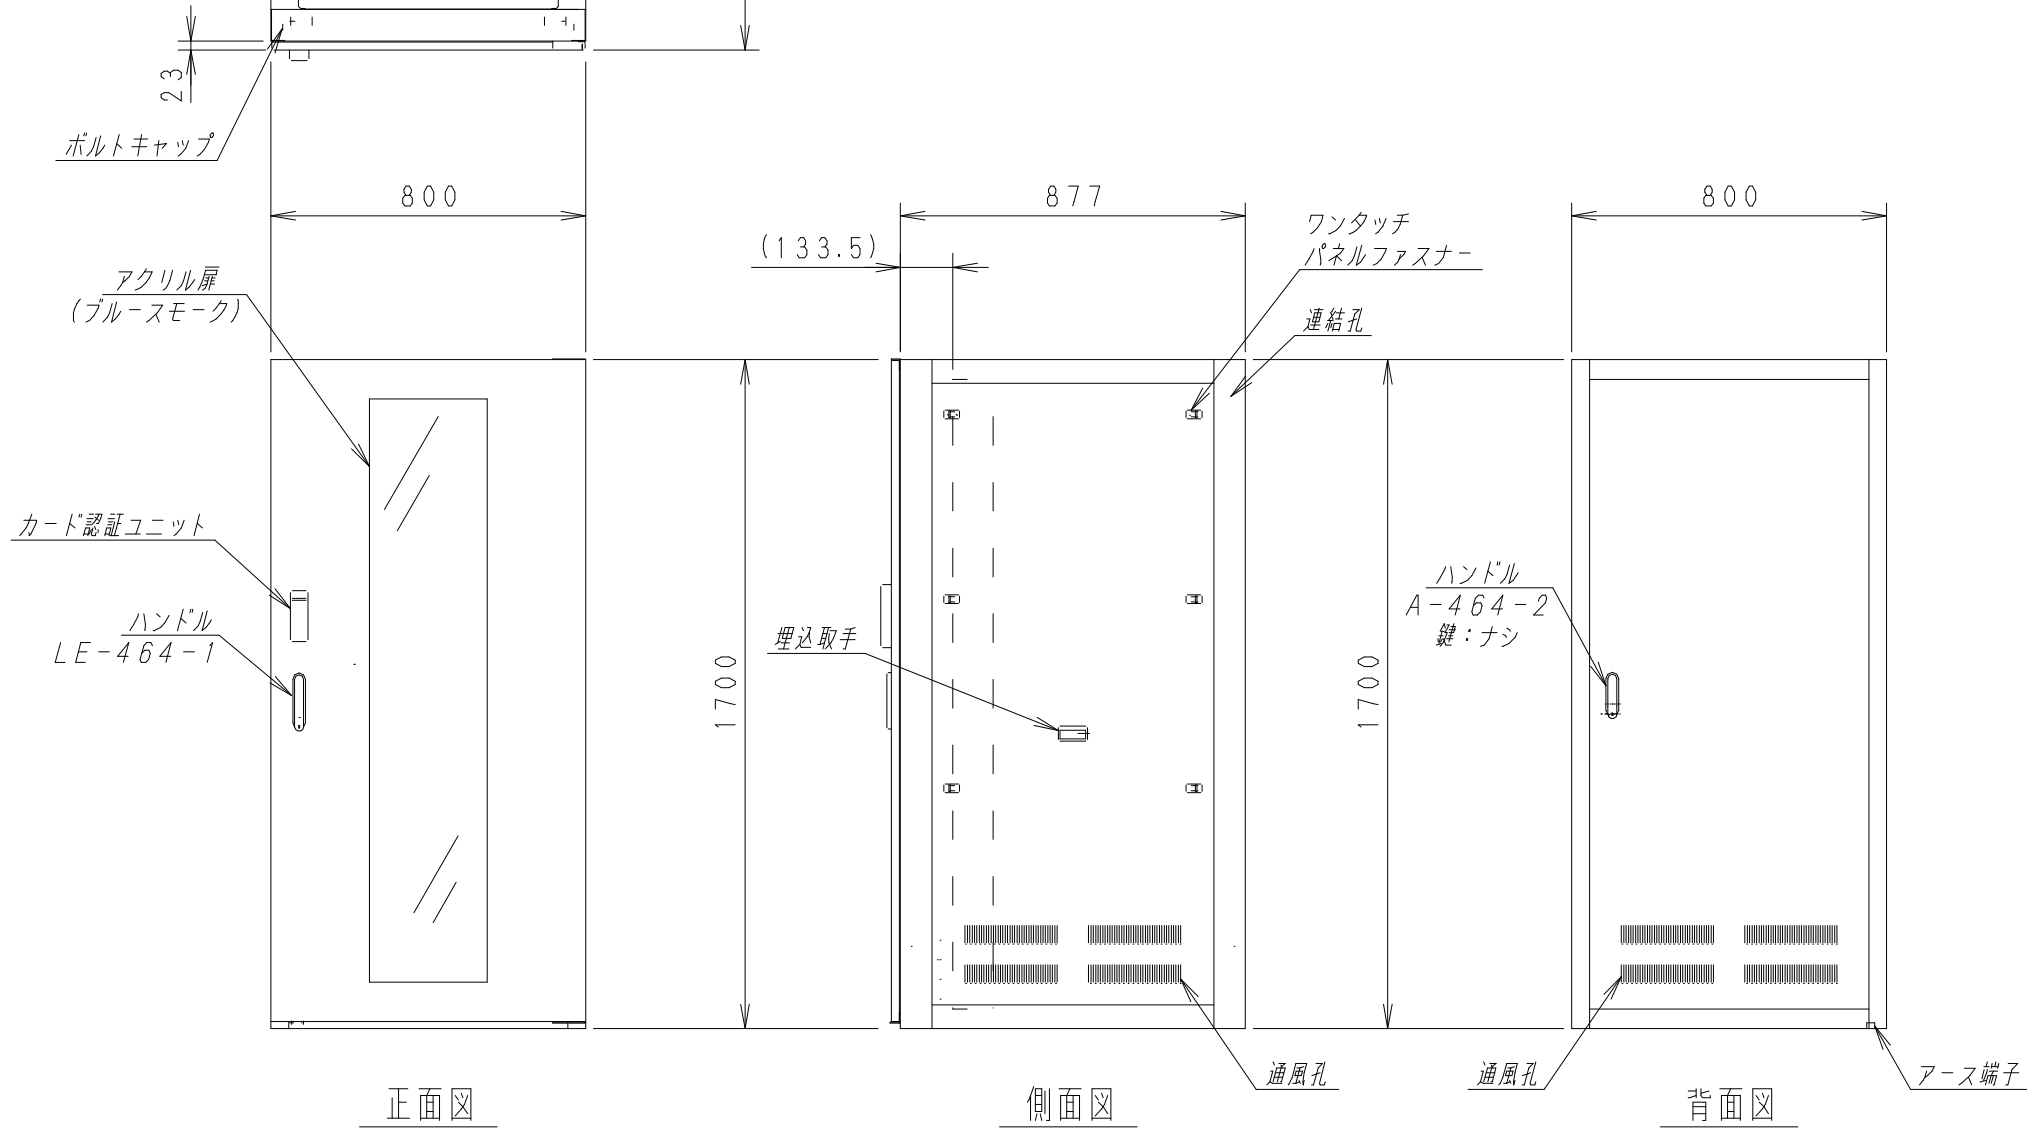

A

B

C

D

E

F

材質	スチール	検図	出図
仕上	焼付塗装 (レザーサテン)	宮本	高地
色	アイボリー (6Y8.5/0.5)	艶	5分
数量	1	単位	面

検図	出図
宮本	高地

件名	19インチラック YNRK8-9017-A
名称	19インチラック YNRK8-9017-A

作成日	2011年 10月 11日	単位	mm
サイズ	A3	スケール	1/20
図面番号	Y111011K73	シート	