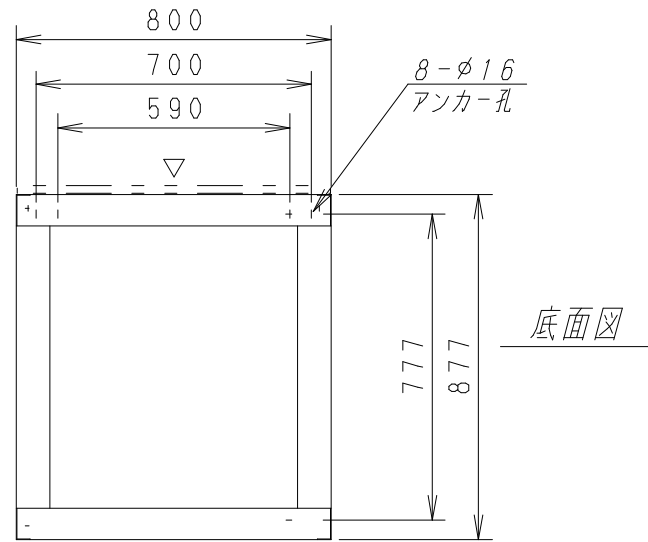

A

B

C

D

E

F

材質	スチール	検図	出図
仕上	焼付塗装 (レザーサテン)	宮本	高地
色	アイボリー (6Y8.5/0.5)	艶	5分
数量	1	単位	面

検図	出図
宮本	高地

件名	19インチラック YNRK8-9017-A
名称	19インチラック YNRK8-9017-A

作成日	2011年 10月 11日	単位	mm
サイズ	A3	スケール	1/20
図面番号	Y111011K73	シート	