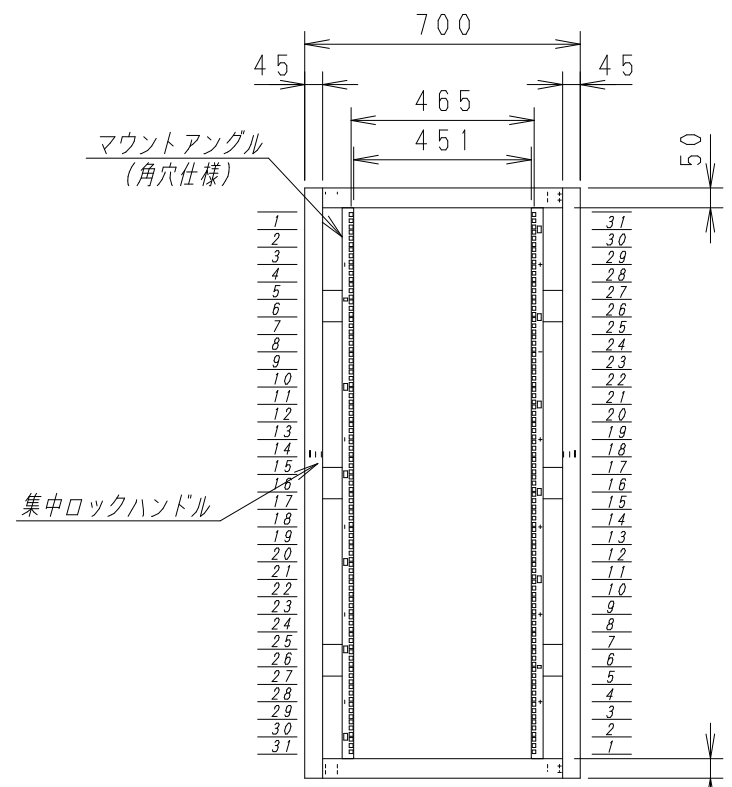

正面図

底面図

正面図

側面図

背面図

正面内観図

材質	スチール	検図	出図
仕上	焼付塗装 (レザ-サテン)	宮本	高地
色	アイボリー (6Y8.5/0.5)	艶	5分
数量	1	単位	面

検図	出図
宮本	高地

件名	19インチラック YNRK7-8015-A
名称	19インチラック YNRK7-8015-A

作成日	2011年 10月 11日	単位	mm
サイズ	A3	スケール	1/20
図面番号	Y111011K99	シート	