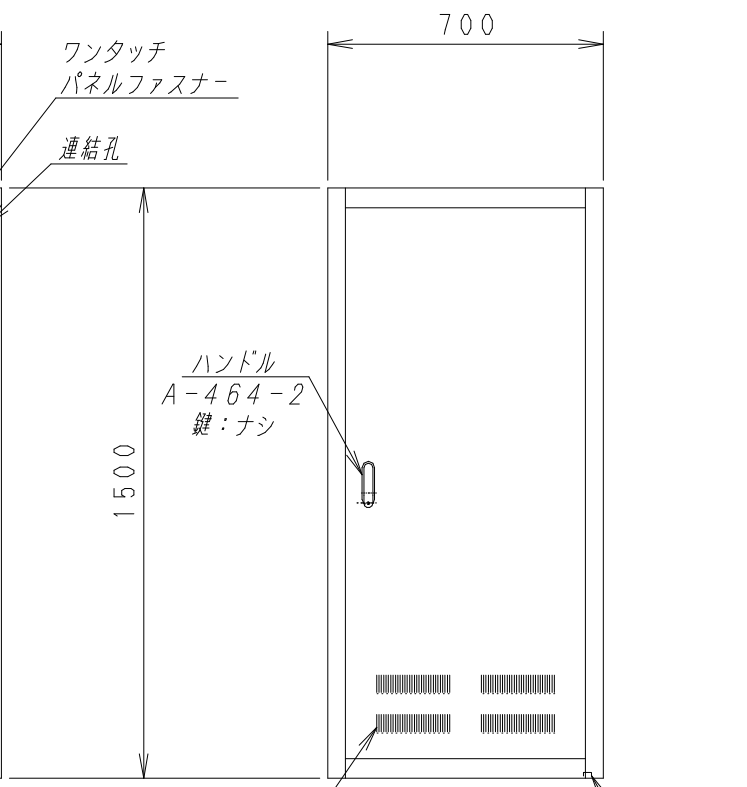

正面図

底面図

正面図

側面図

背面図

正面内観図

材質	スチール	検図	出図
仕上	焼付塗装 (レザ-サテン)	宮本	高地
色	アイボリー (6Y8.5/0.5)	艶	5分
数量	1	単位	面

検図	出図
宮本	高地

件名	19インチラック YNRK7-8015-A
名称	19インチラック YNRK7-8015-A

作成日	2011年 10月 11日	単位	mm
サイズ	A3	スケール	1/20
図面番号	Y111011K99	シート	