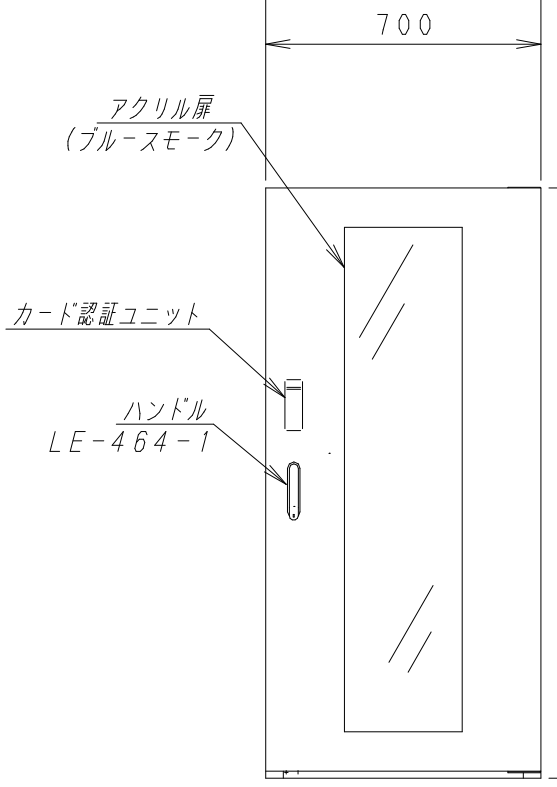

正面図

底面図

正面図

側面図

背面図

正面内観図

材質	スチール	検図	出図
仕上	焼付塗装 (レザ-サテン)	宮本	高地
色	アイボリー (6Y8.5/0.5)	艶	5分
数量	1	単位	面

検図	出図
宮本	高地

件名	19インチラック YNRK7-8015-A
名称	19インチラック YNRK7-8015-A

作成日	2011年 10月 11日	単位	mm
サイズ	A3	スケール	1/20
図面番号	Y111011K99	シート	