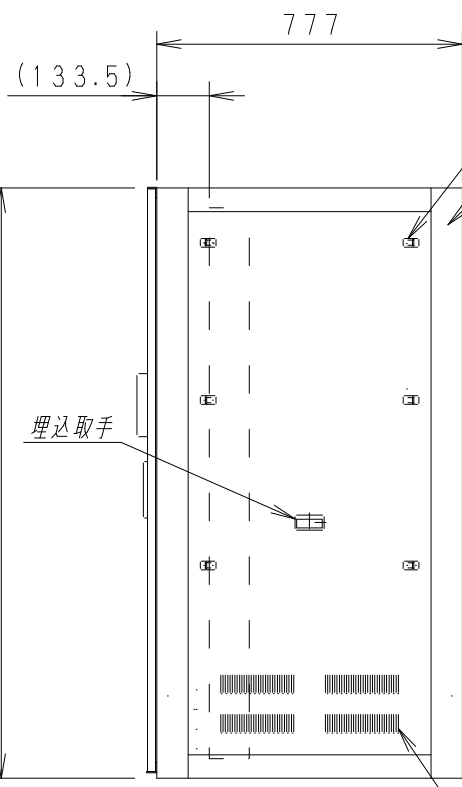

正面図

底面図

正面図

側面図

背面図

正面内観図

材質	スチール	検図	出図
仕上	焼付塗装 (レザ-サテン)	宮本	高地
色	アイボリー (6Y8.5/0.5)	艶	5分
数量	1	単位	面

検図	出図
宮本	高地

件名	19インチラック YNRK7-8015-A
名称	19インチラック YNRK7-8015-A

作成日	2011年 10月 11日	単位	mm
サイズ	A3	スケール	1/20
図面番号	Y111011K99	シート	