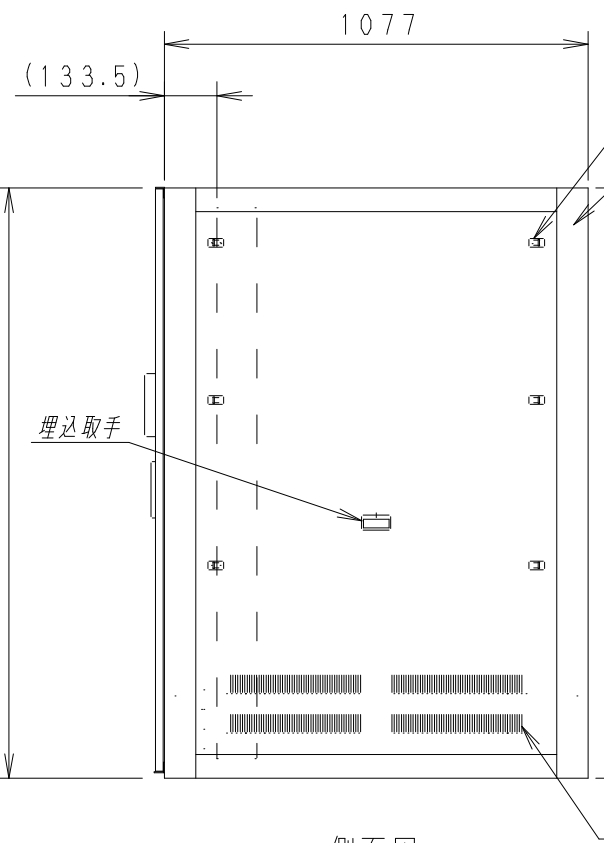

A

B

C

D

E

F

正面図

底面図

正面図

側面図

背面図

正面内観図

材質	スチール	検図	出図
仕上	焼付塗装 (レザ-サテン)	宮本	高地
色	アイボリー (6Y8.5/0.5)	艶	5分
数量	1	単位	面

検図	出図
宮本	高地

件名	19インチラック YNRK6-1115-A
名称	19インチラック YNRK6-1115-A

作成日	2011年 10月 12日	単位	mm
図面番号	Y1111012K24	サイズ	A3
		スケール	1/20
		シート	