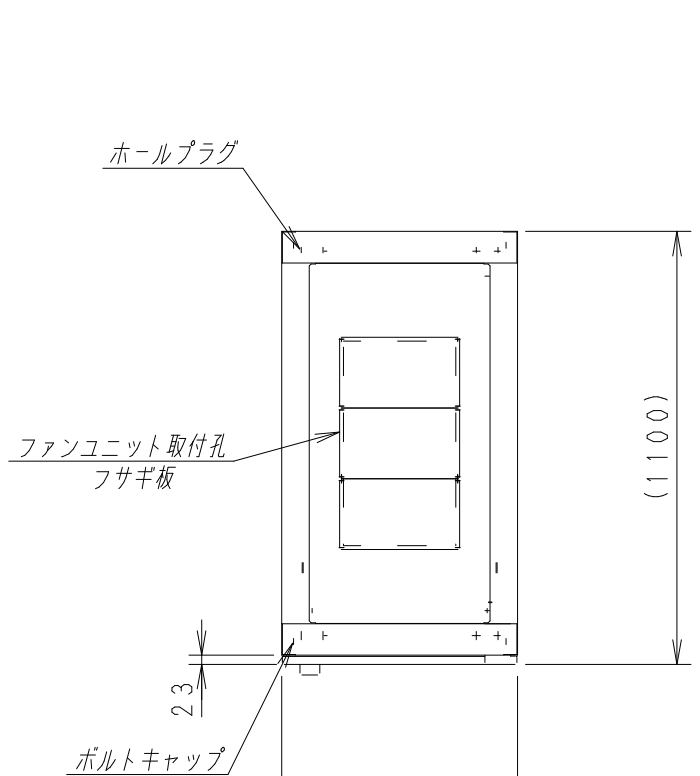

A

B

C

D

E

F

正面図

底面図

正面図

側面図

背面図

正面内観図

材質	スチール	検図	出図
仕上	焼付塗装 (レザ-サテン)	宮本	高地
色	アイボリー (6Y8.5/0.5)	艶	5分
数量	1	単位	面

検図	出図
宮本	高地

件名	19インチラック YNRK6-1115-A
名称	19インチラック YNRK6-1115-A

作成日	2011年 10月 12日	単位	mm
図面番号	Y1111012K24	サイズ	A3
		スケール	1/20
		シート	