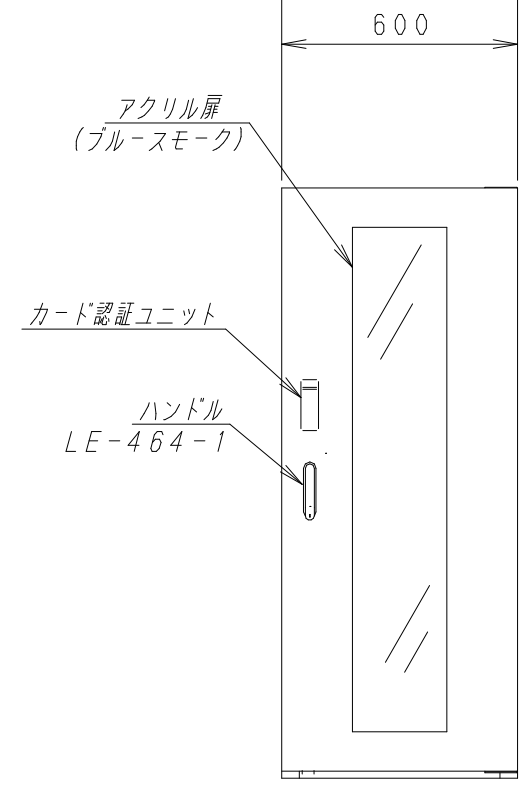

A

B

C

D

E

F

正面図

底面図

正面図

側面図

背面図

正面内観図

材質	スチール	検図	出図
仕上	焼付塗装 (レザ-サテン)	宮本	高地
色	アイボリー (6Y8.5/0.5)	艶	5分
数量	1	単位	面

検図	出図
宮本	高地

件名	19インチラック YNRK6-1115-A
名称	19インチラック YNRK6-1115-A

作成日	2011年 10月 12日	単位	mm
図面番号	Y1111012K24	サイズ	A3
		スケール	1/20
		シート	