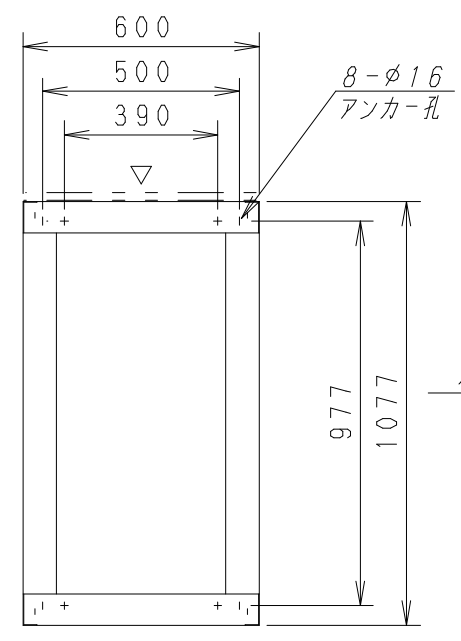

A

B

C

D

E

F

正面図

底面図

正面図

側面図

背面図

正面内観図

材質	スチール	検図	出図
仕上	焼付塗装 (レザ-サテン)	宮本	高地
色	アイボリー (6Y8.5/0.5)	艶	5分
数量	1	単位	面

検図	出図
宮本	高地

件名	19インチラック YNRK6-1115-A
名称	19インチラック YNRK6-1115-A

作成日	2011年 10月 12日	単位	mm
図面番号	Y1111012K24	サイズ	A3
		スケール	1/20
		シート	