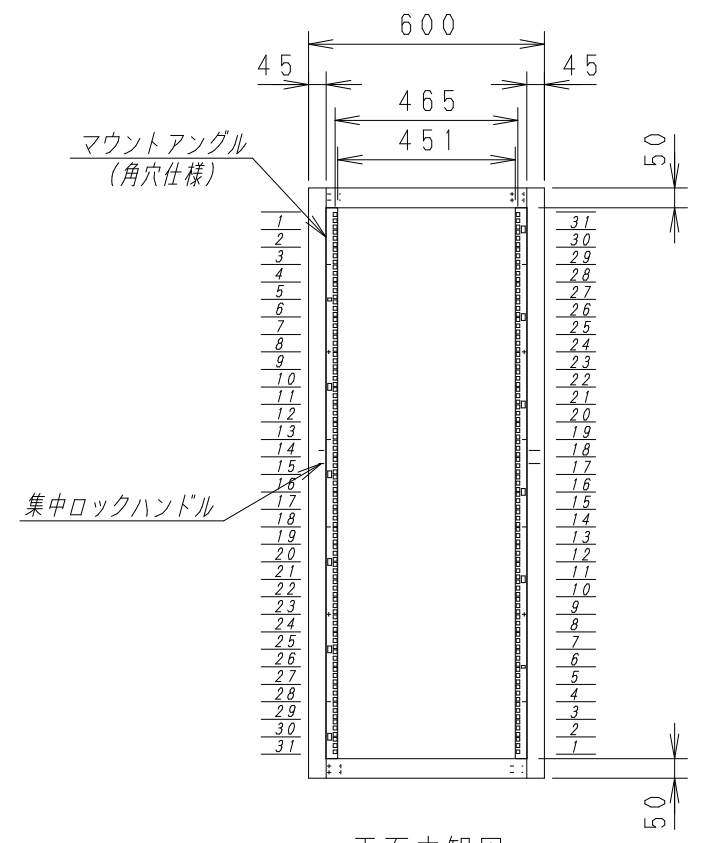

A

B

C

D

E

F

正面図

底面図

正面図

側面図

背面図

正面内観図

材質	スチール	検図	出図
仕上	焼付塗装 (レザ-サテン)	宮本	高地
色	アイボリー (6Y8.5/0.5)	艶	5分
数量	1	単位	面

検図	出図
宮本	高地

件名	19インチラック YNRK6-1115-A
名称	19インチラック YNRK6-1115-A

作成日	2011年 10月 12日	単位	mm
図面番号	Y1111012K24	サイズ	A3
		スケール	1/20
		シート	