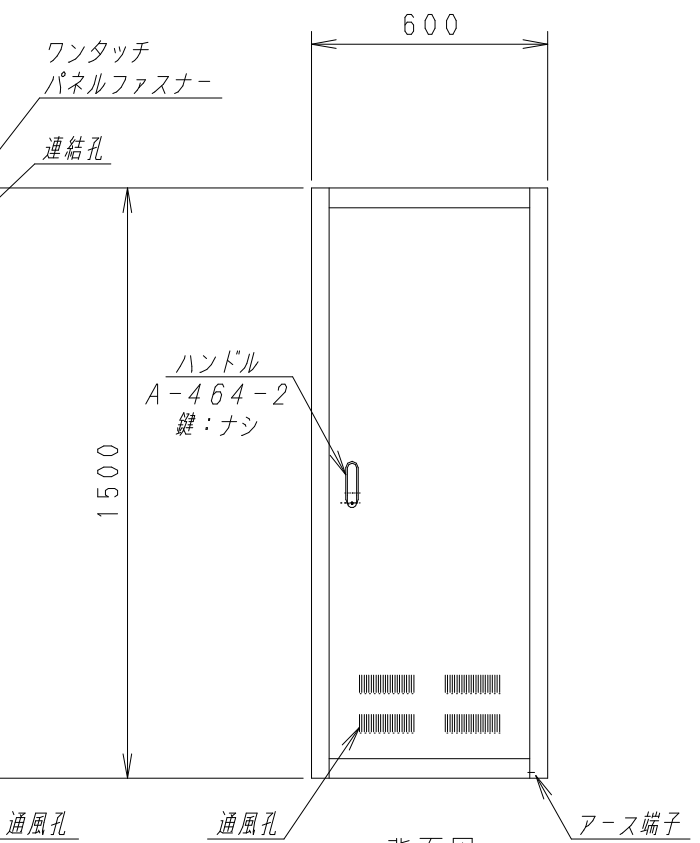

A

B

C

D

E

F

正面図

底面図

正面図

側面図

背面図

正面内観図

材質	スチール	検図	出図
仕上	焼付塗装 (レザ-サテン)	宮本	高地
色	アイボリー (6Y8.5/0.5)	艶	5分
数量	1	単位	面

検図	出図
宮本	高地

件名	19インチラック YNRK6-1115-A
名称	19インチラック YNRK6-1115-A

作成日	2011年 10月 12日	単位	mm
図面番号	Y1111012K24	サイズ	A3
		スケール	1/20
		シート	