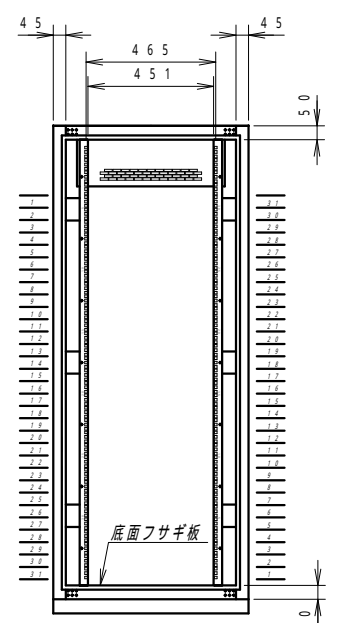

平面図

底面図

正面図

側面図

背面図

正面内観図

材質	スチール	検図	出図
仕上	焼付塗装 (レザサテン)	高地	宮本
色	ホワイトグレー (N8.5)	艶	5分
数量	1	単位	面

件名	サイレントラック (HPC仕様)
名称	YNFH7-1017-AS

作成日	2020年 04月 01日	単位	mm
図面番号	Y160909Z00-2	サイズ	A3
		スケール	1/20
		シート	