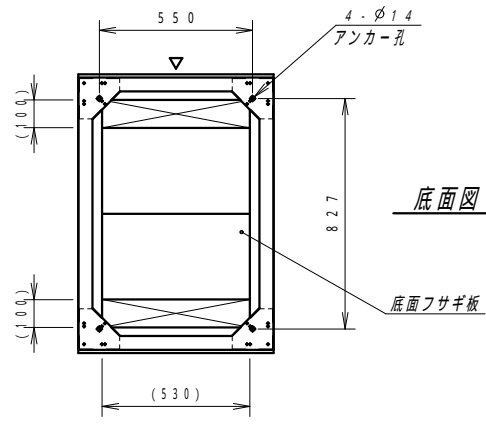

平面図

底面図

正面図

側面図

背面図

正面内観図

材質	スチール	検図	出図
仕上	焼付塗装 (レザサテン)	高地	宮本
色	ホワイトグレー (N8.5)	艶	5分
数量	1	単位	面

件名	サイレントラック (HPC仕様)
名称	YNFH7-1017-AS

作成日	2020年 04月 01日	単位	mm
図面番号	Y160909Z00-2	サイズ	A3
		スケール	1/20
		シート	