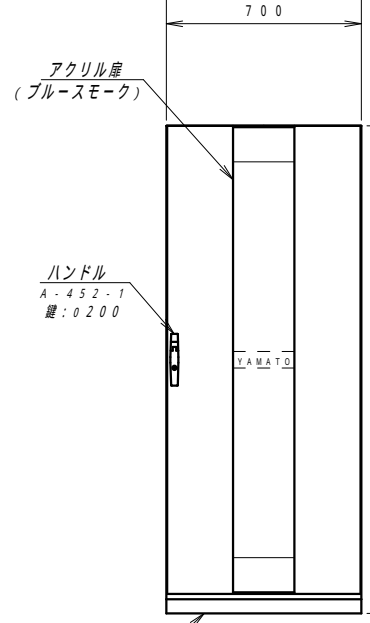

平面図

底面図

正面図

側面図

背面図

正面内観図

材質	スチール	検図	出図
仕上	焼付塗装 (レザサテン)	高地	宮本
色	ホワイトグレー (N8.5)	艶	5分
数量	1	単位	面

件名	サイレントラック (HPC仕様)
名称	YNFH7-1017-AS

作成日	2020年 04月 01日	単位	mm
図面番号	Y160909Z00-2	サイズ	A3
		スケール	1/20
		シート	