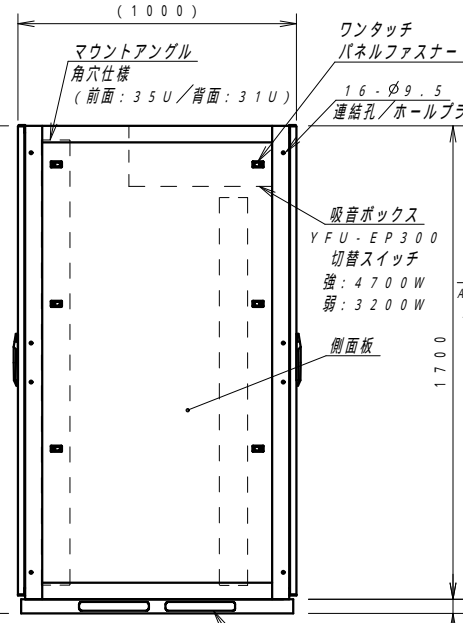

平面図

底面図

正面図

側面図

背面図

正面内観図

材質	スチール	検図	出図
仕上	焼付塗装 (レザサテン)	高地	宮本
色	ホワイトグレー (N8.5)	艶	5分
数量	1	単位	面

件名	サイレントラック (HPC仕様)
名称	YNFH7-1017-AS

作成日	2020年 04月 01日	単位	mm
図面番号	Y160909Z00-2	サイズ	A3
		スケール	1/20
		シート	