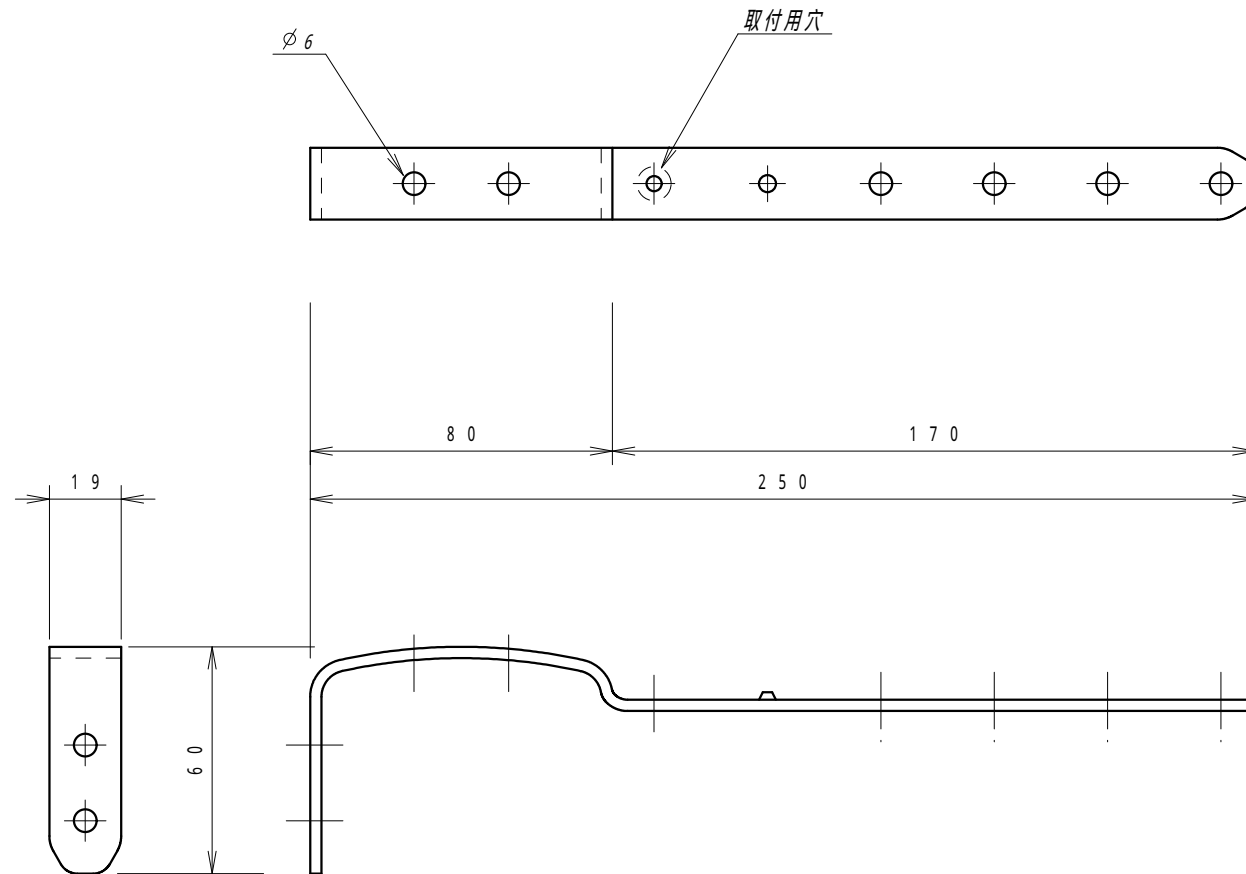

A

B

C

D

E

F

色	仕上 (艶)
YMT アイボリー	粉体塗装 (3分)
N-1 (黒)	粉体塗装 (5分)

標準

製作用図面: YWR-A50-012

材質	FB3 x 19		
仕上	図中に記載		
色	図中に記載	艶	-
数量	単位	本	

検図 出図

件名

名称

ケーブルサポート L

作成日	2006年 12月 20日	単位	mm
	サイズ	A3	スケール
			1/2
図面番号	Y061220599		シート