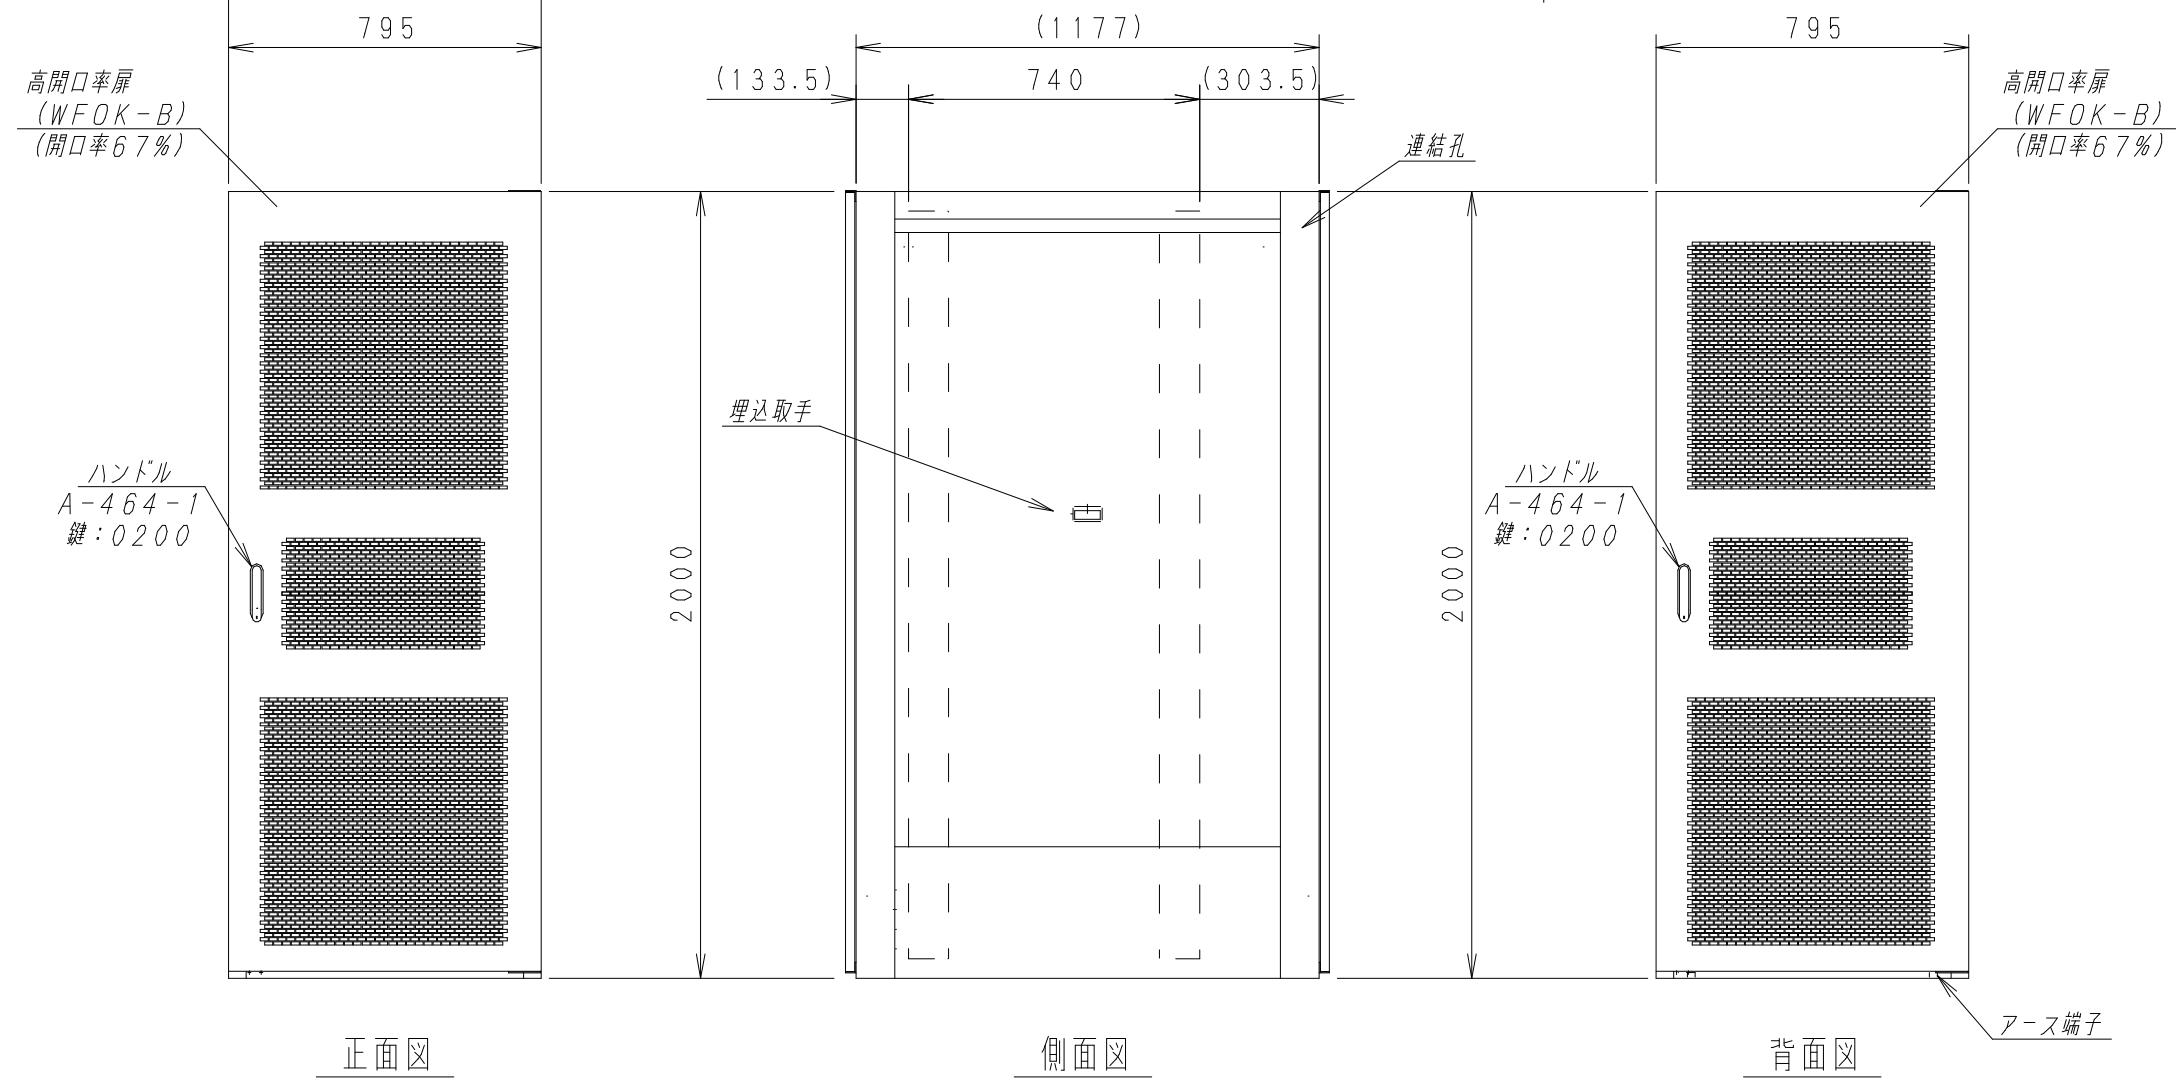

A

B

C

D

E

F

材質	スチール	検図	出図
仕上	焼付塗装 (レザーサテン)	宮本	高地
色	アイボリー (6Y8.5/0.5)	数量	5分
数量	1	単位	面

検図	出図
宮本	高地

件名	19インチラック YBR8-1220-KBKB
名称	19インチラック YBR8-1220-KBKB

作成日	2011年 08月 29日	単位	mm
図面番号	Y110829K02	サイズ	A3
スケール	1/20	シート	