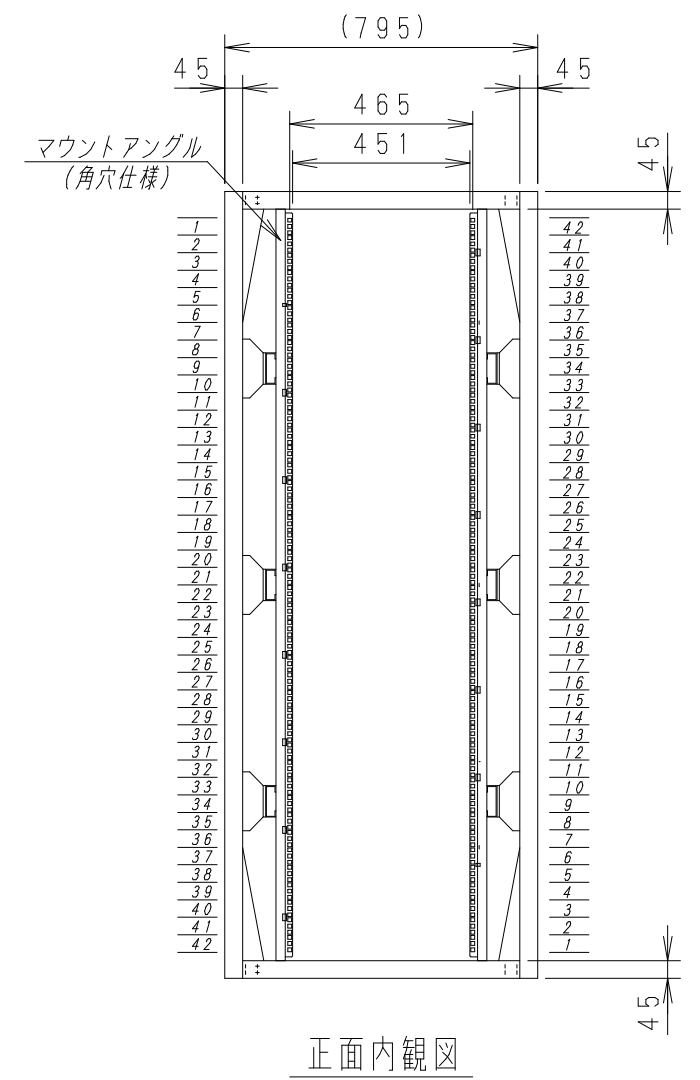

A

B

C

D

E

F

材質	スチール	検図	出図
仕上	焼付塗装 (レザーサテン)	宮本	高地
色	アイボリー (6Y8.5/0.5)	数量	5分
数量	1	単位	面

検図	出図
宮本	高地

件名	19インチラック YBR8-1220-KBKB
名称	19インチラック YBR8-1220-KBKB

作成日	2011年 08月 29日	単位	mm
図面番号	Y110829K02	サイズ	A3
スケール	1/20	シート	