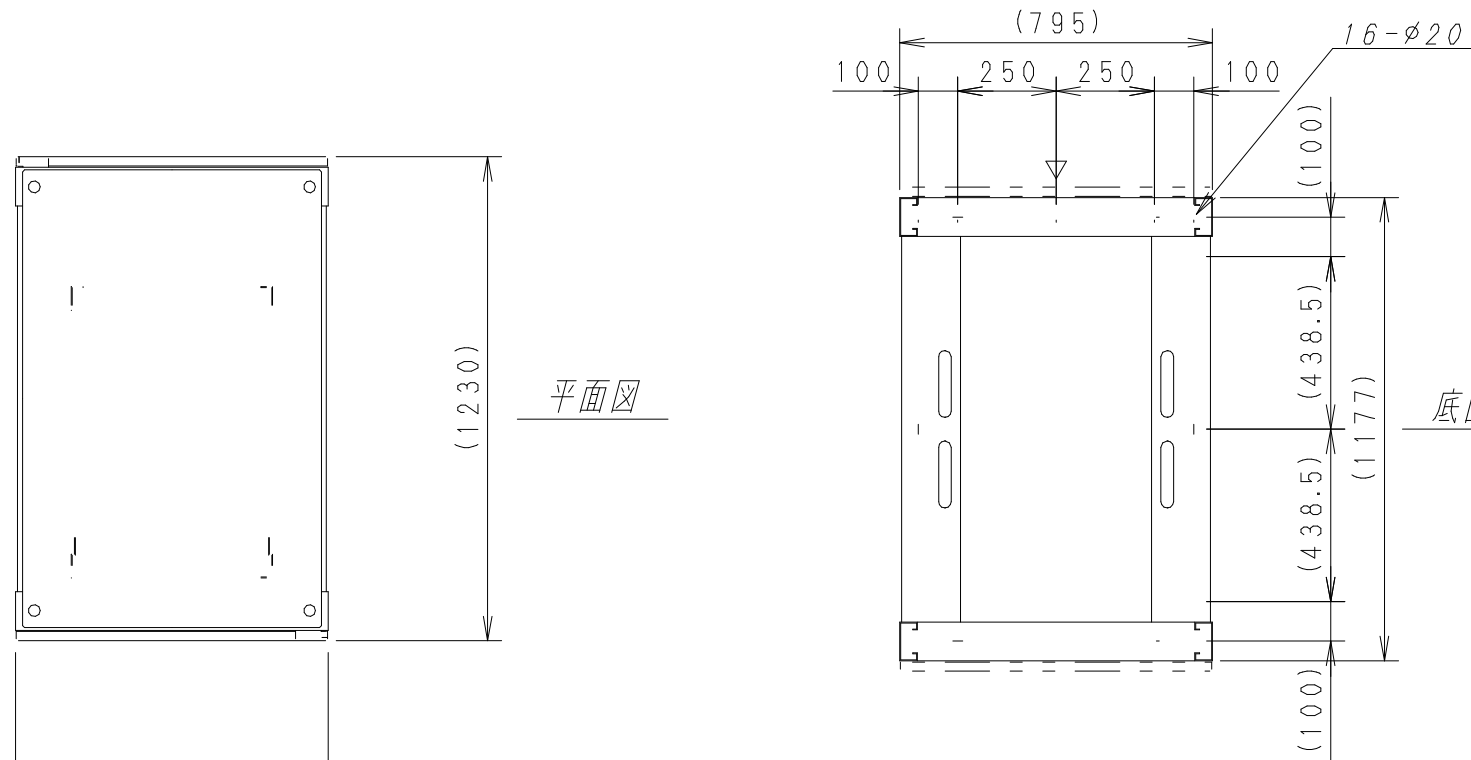

A

B

C

D

E

F

材質	スチール	検図	出図
仕上	焼付塗装 (レザーサテン)	宮本	高地
色	アイボリー (6Y8.5/0.5)	数量	5分
数量	1	単位	面

検図	出図
宮本	高地

件名	19インチラック YBR8-1220-KBKB
名称	19インチラック YBR8-1220-KBKB

作成日	2011年 08月 29日	単位	mm
図面番号	Y110829K02	サイズ	A3
スケール	1/20	シート	