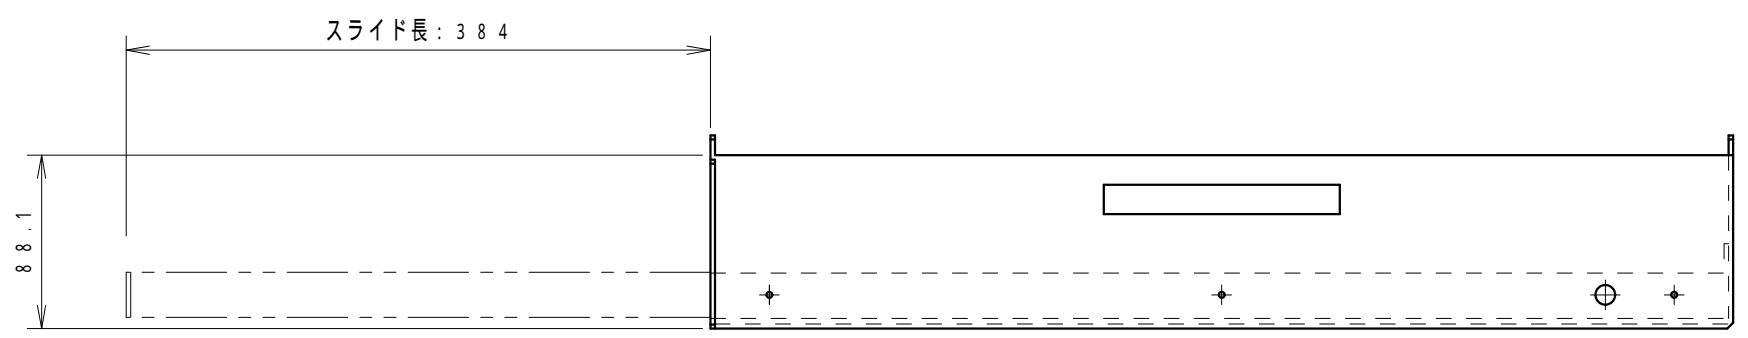

A

耐荷重: 50 kg
 スライド長: 384 mm
 別途WTU-L が必要となります

B

C

D

E

4.7 x 1.0
 ナガアナ

F

材質	-		
仕上	紛体塗装		
色	6Y8.5 / 0.5	艶	5分
数量		単位	枚

検図	出図
----	----

件名	
名称	WTU-9252

作成日	2002年 01月 17日	単位	mm
	サイズ	A3	スケール
			1/4
図面番号	Y130201T05	シート	