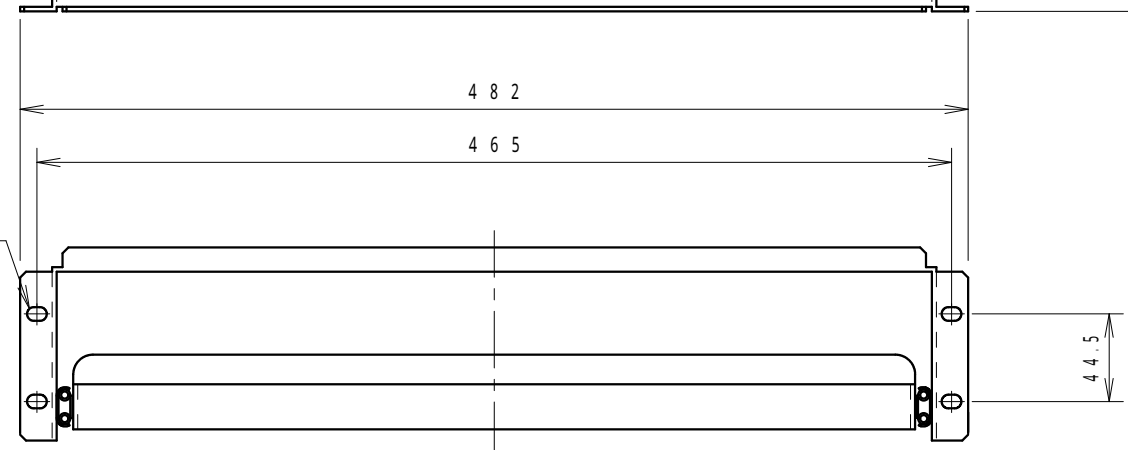

A

耐荷重: 50 kg
 スライド長: 384 mm
 別途WTU-L が必要となります

B

C

D

E

4.7 x 1.0
 ナガアナ

F

材質	-		
仕上	紛体塗装		
色	6Y8.5 / 0.5	艶	5分
数量		単位	枚

検図	出図
----	----

件名	
名称	WTU-9252

作成日	2002年 01月 17日	単位	mm
	サイズ	A3	スケール
			1/4
図面番号	Y130201T05	シート	