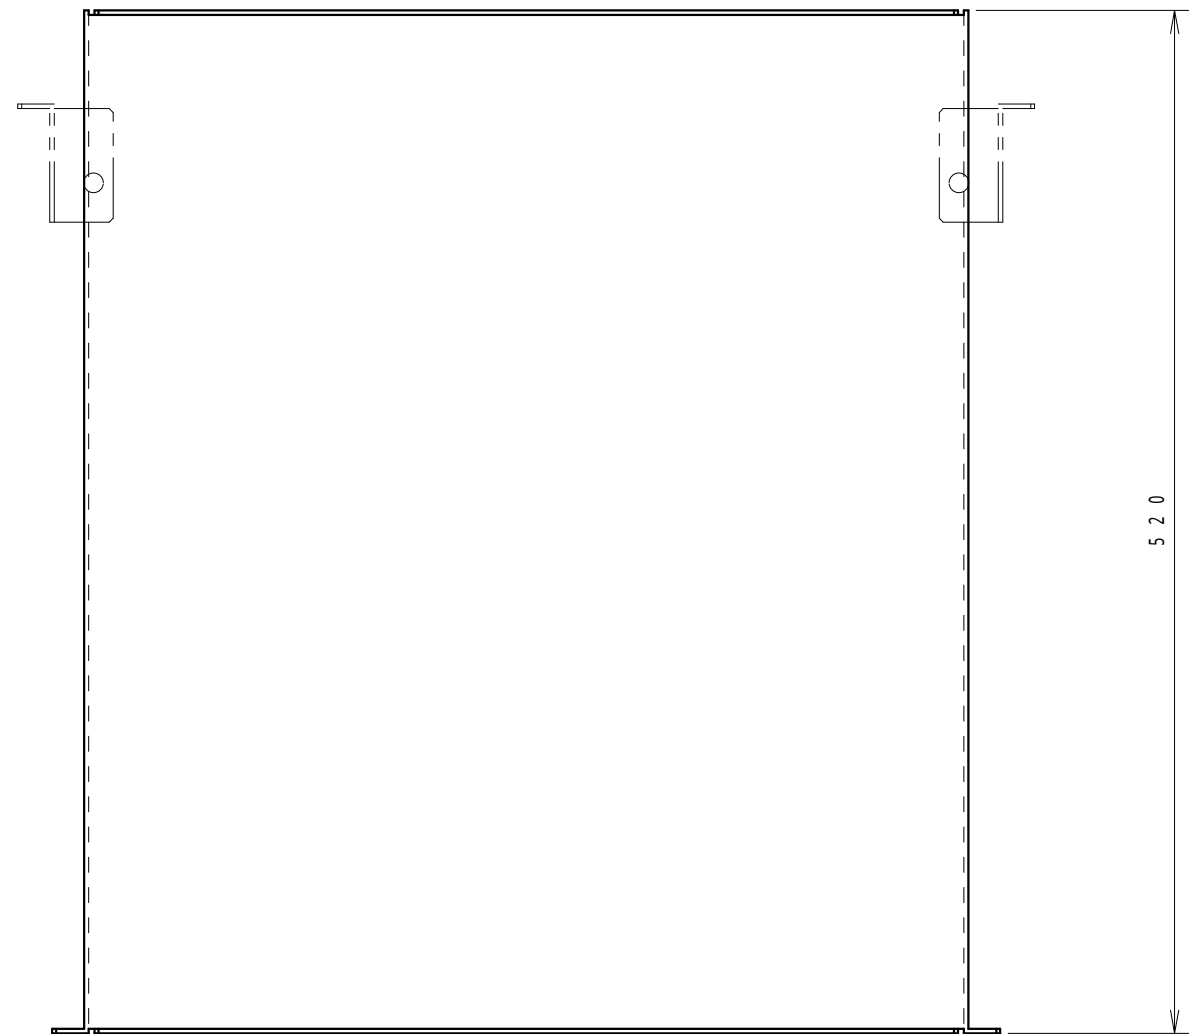

A

耐荷重: 50 kg
 スライド長: 384 mm
 別途WTU-L が必要となります

B

C

D

E

4.7 x 1.0
 ナガアナ

F

材質	-		
仕上	紛体塗装		
色	6Y8.5 / 0.5	艶	5分
数量		単位	枚

検図	出図
----	----

件名	
名称	WTU-9252

作成日	2002年 01月 17日	単位	mm
	サイズ	A3	スケール
			1/4
図面番号	Y130201T05	シート	