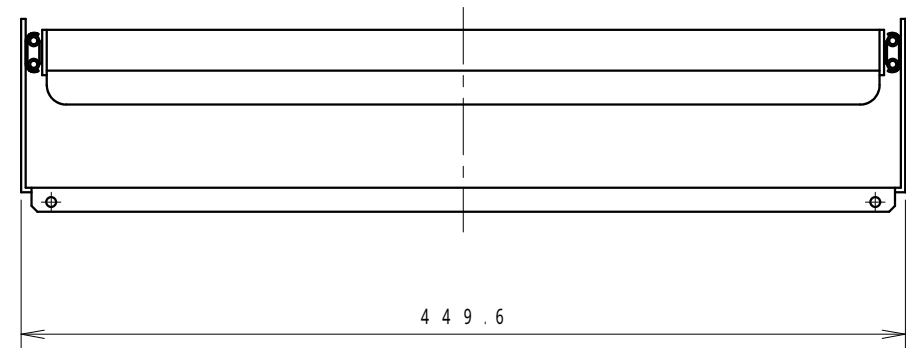

A

耐荷重: 50 kg
 スライド長: 384 mm
 別途WTU-L が必要となります

B

C

D

E

4.7 x 1.0
 ナガアナ

F

材質	-		
仕上	紛体塗装		
色	6Y8.5 / 0.5	艶	5分
数量		単位	枚

検図	出図
----	----

件名	
名称	WTU-9252

作成日	2002年 01月 17日	単位	mm
	サイズ	A3	スケール
			1/4
図面番号	Y130201T05	シート	