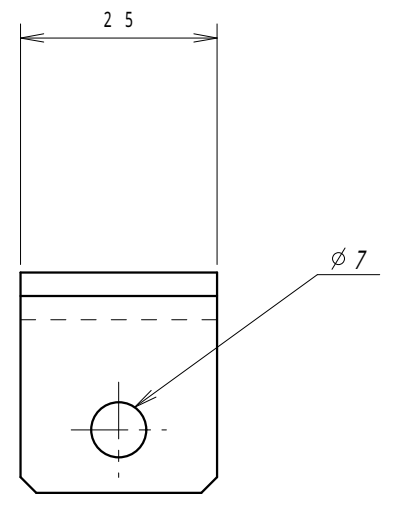

1 2 3 4 5 6 7 8

A
B
C
D
E
F

材質	S P C C 2 . 9		
仕上	三価クロメートメッキ		
色		艶	
数量		単位	個

検図	出図
宮本	高地

件名	
名称	特殊 T 型端子板取付金具 (クローネ・QDF)

作成日	2012年 10月 24日	単位	mm
	サイズ	A 3	スケール
	図面番号	Y 0 0 1 2 1 3 0 2 - 2 G	シート
			1 / 1
			/