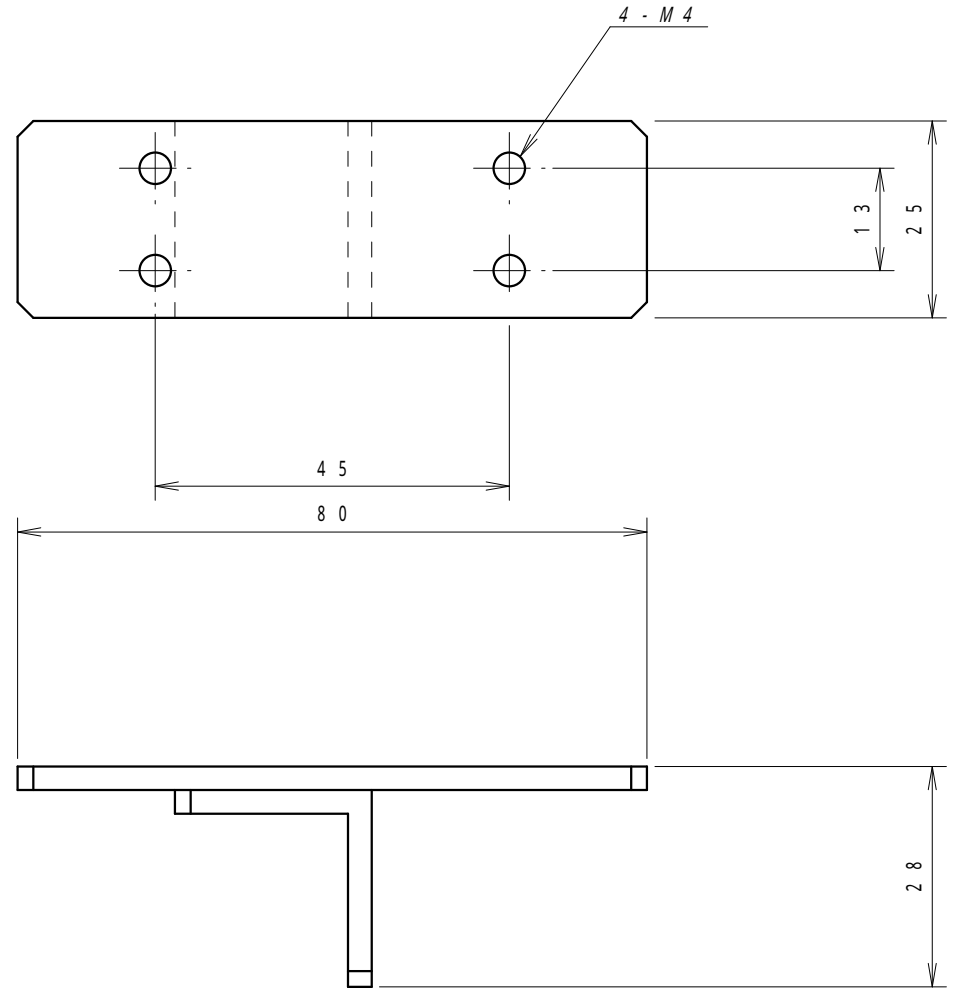

1 2 3 4 5 6 7 8

A
B
C
D
E
F

材質	S P C C 2 . 9		
仕上	三価クロメートメッキ		
色		艶	
数量		単位	個

検図	出図
宮本	高地

件名	
名称	特殊 T 型端子板取付金具 (クローネ・QDF)

作成日	2012年 10月 24日	単位	mm
	サイズ	A 3	スケール
	図面番号	Y 0 0 1 2 1 3 0 2 - 2 G	シート
			1 / 1
			/