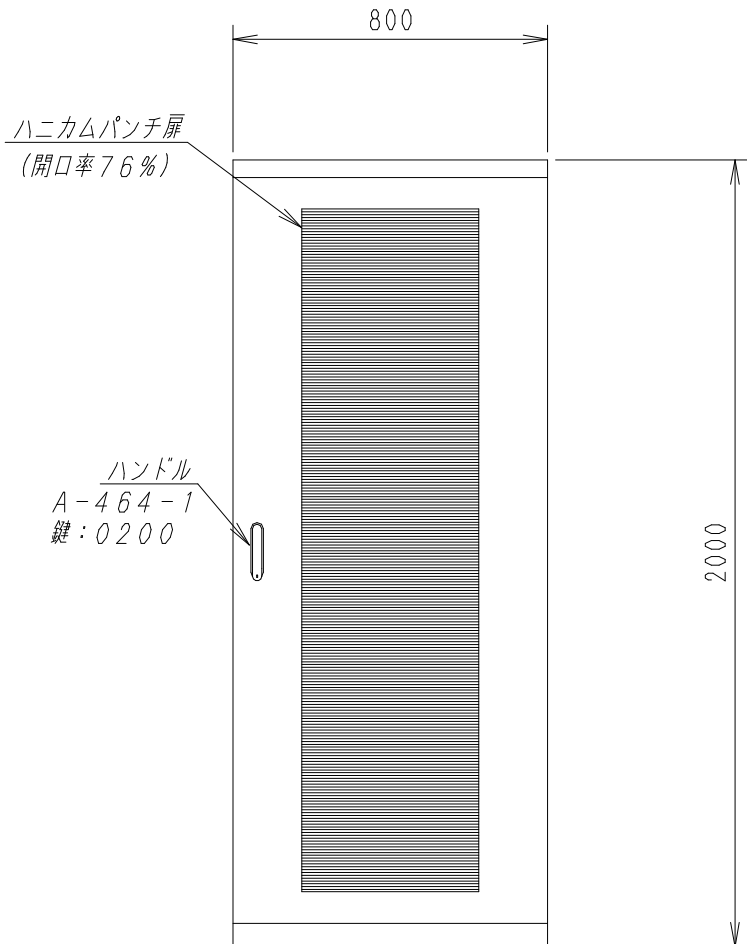

A

B

C

D

E

F

平面図

底面図

正面図

側面図

背面図

正面内観図

側面内観図

材質	スチール	検図	出図
仕上	焼付塗装 (レザーサテン)	宮本	佐伯
色	ホワイトグレー (N8.5)	量	5分
数量	1	単位	面

検図	出図
宮本	佐伯

件名	19インチラック ENR8-8020-HP
名称	19インチラック ENR8-8020-HP

作成日	2011年 08月 28日	単位	mm
図面番号	ENR8-8020-HP	スケール	1/20
サイズ	A3	シート	