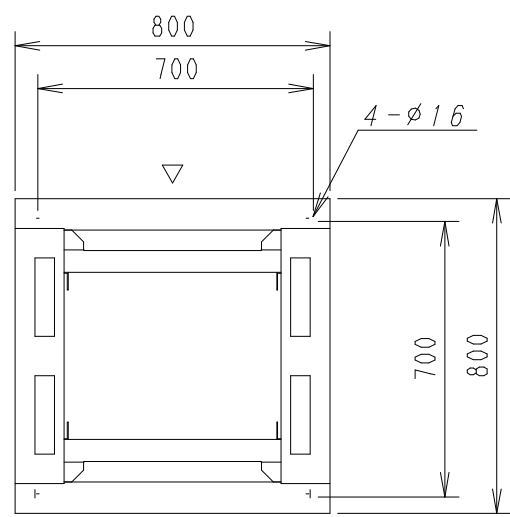

A

B

C

D

E

F

平面図

底面図

正面図

側面図

背面図

正面内観図

側面内観図

材質	スチール	検図	出図
仕上	焼付塗装 (レザーサテン)	宮本	佐伯
色	ホワイトグレー (N8.5)	量	5分
数量	1	単位	面

検図	出図
宮本	佐伯

件名	19インチラック ENR8-8020-HP
名称	19インチラック ENR8-8020-HP

作成日	2011年 08月 28日	単位	mm
図面番号	ENR8-8020-HP	スケール	1/20
サイズ	A3	シート	