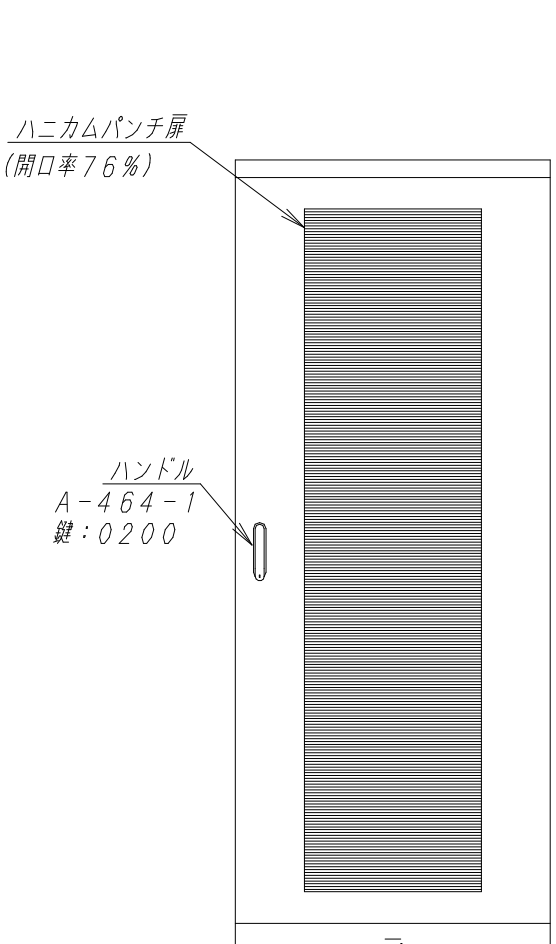

A

B

C

D

E

F

平面図

底面図

正面図

側面図

背面図

正面内観図

側面内観図

材質	スチール	検図	出図
仕上	焼付塗装 (レザーサテン)	宮本	佐伯
色	ホワイトグレー (N8.5)	量	5分
数量	1	単位	面

検図	出図
宮本	佐伯

件名	19インチラック ENR8-8020-HP
名称	19インチラック ENR8-8020-HP

作成日	2011年 08月 28日	単位	mm
図面番号	ENR8-8020-HP	スケール	1/20
サイズ	A3	シート	