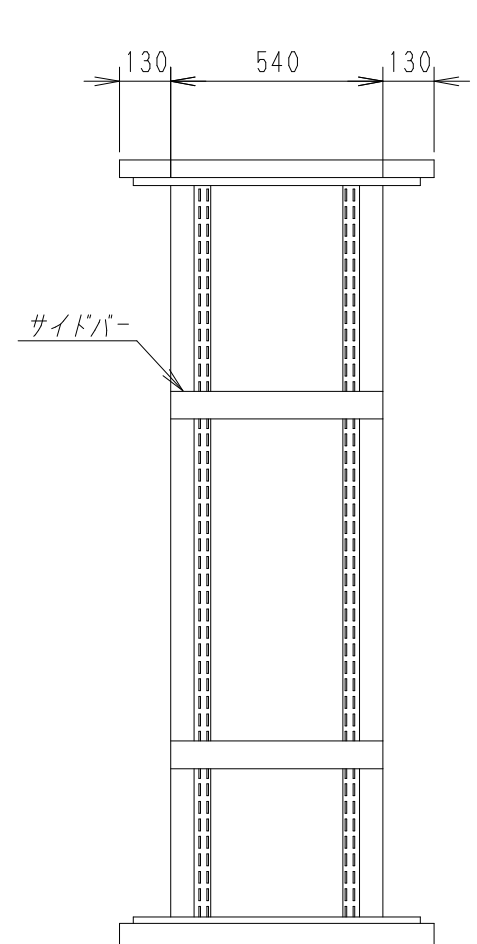

A

B

C

D

E

F

平面図

底面図

正面図

側面図

背面図

正面内観図

側面内観図

材質	スチール	検図	出図
仕上	焼付塗装 (レザーサテン)	宮本	佐伯
色	ホワイトグレー (N8.5)	量	5分
数量	1	単位	面

検図	出図
宮本	佐伯

件名	19インチラック ENR8-8020-HP
名称	19インチラック ENR8-8020-HP

作成日	2011年 08月 28日	単位	mm
図面番号	ENR8-8020-HP	スケール	1/20
サイズ	A3	シート	