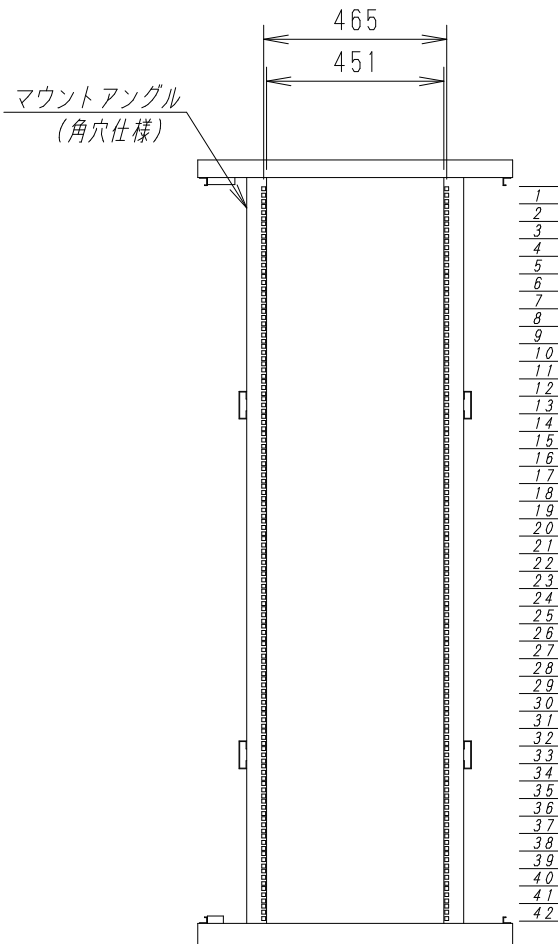

A

B

C

D

E

F

平面図

底面図

正面図

側面図

背面図

正面内観図

側面内観図

材質	スチール	検図	出図
仕上	焼付塗装 (レザーサテン)	宮本	佐伯
色	ホワイトグレー (N8.5)	量	5分
数量	1	単位	面

検図	出図
宮本	佐伯

件名	19インチラック ENR8-8020-HP
名称	19インチラック ENR8-8020-HP

作成日	2011年 08月 28日	単位	mm
図面番号	ENR8-8020-HP	スケール	1/20
サイズ	A3	シート	