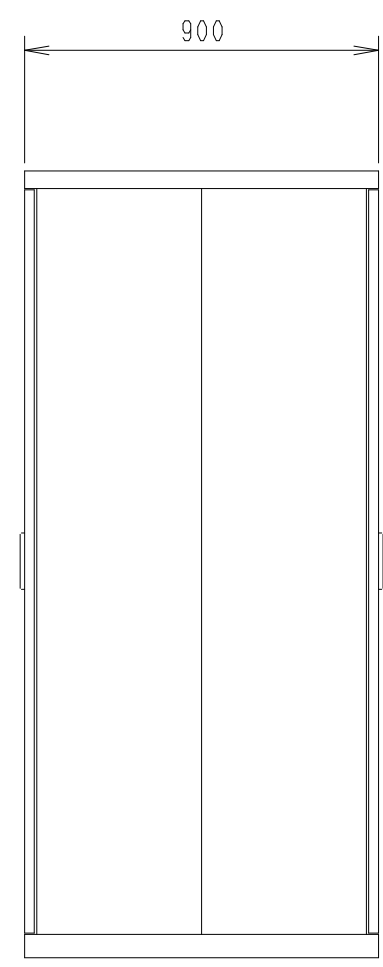

A

B

C

D

E

F

平面図

底面図

正面図

側面図

背面図

正面内観図

側面内観図

材質	スチール	検図	出図
仕上	焼付塗装 (レザーサテン)	宮本	佐伯
色	ホワイトグレー (N8.5)	艶	5分
数量	1	単位	面

件名	19インチラック ENR7-9020-HP
名称	19インチラック ENR7-9020-HP

作成日	2011年 08月 28日	単位	mm
図面番号	ENR7-9020-HP	スケール	1/20
		シート	