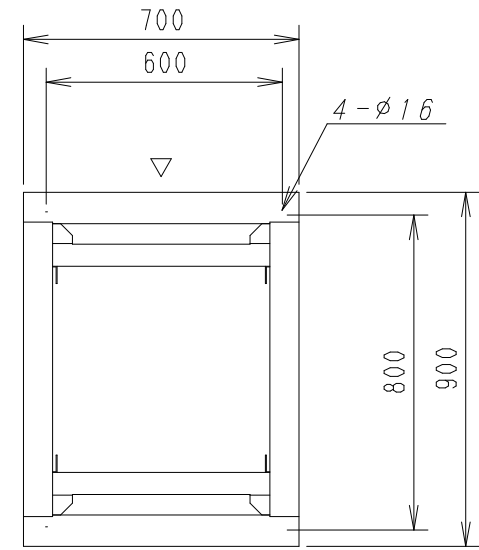

A

B

C

D

E

F

平面図

底面図

正面図

側面図

背面図

正面内観図

側面内観図

材質	スチール	検図	出図
仕上	焼付塗装 (レザーサテン)	宮本	佐伯
色	ホワイトグレー (N8.5)	艶	5分
数量	1	単位	面

件名	19インチラック ENR7-9020-HP
名称	19インチラック ENR7-9020-HP

作成日	2011年 08月 28日	単位	mm
図面番号	ENR7-9020-HP	スケール	1/20
		シート	