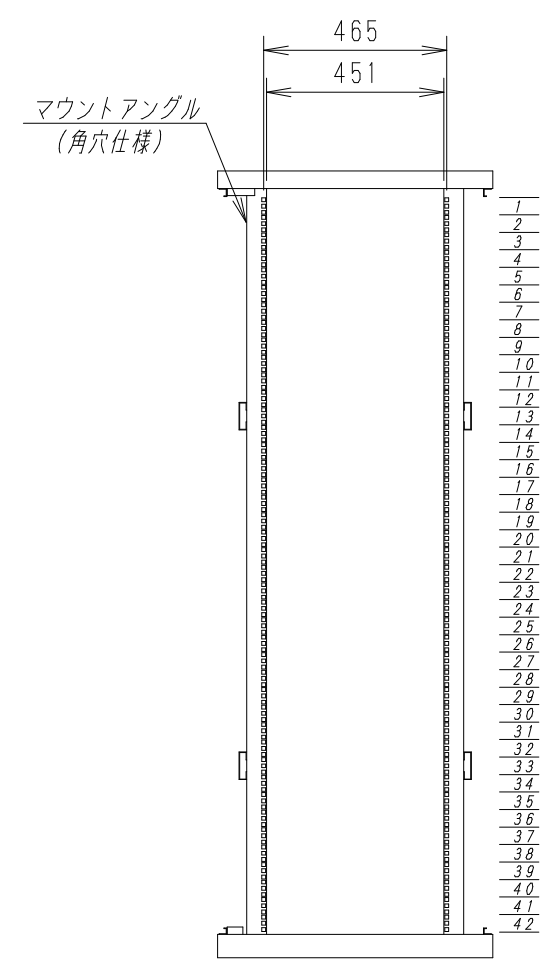

A

B

C

D

E

F

平面図

底面図

正面図

側面図

背面図

正面内観図

側面内観図

材質	スチール	検図	出図
仕上	焼付塗装 (レザーサテン)	宮本	佐伯
色	ホワイトグレー (N8.5)	艶	5分
数量	1	単位	面

件名	19インチラック ENR7-9020-HP
名称	19インチラック ENR7-9020-HP

作成日	2011年 08月 28日	単位	mm
図面番号	ENR7-9020-HP	スケール	1/20
		シート	