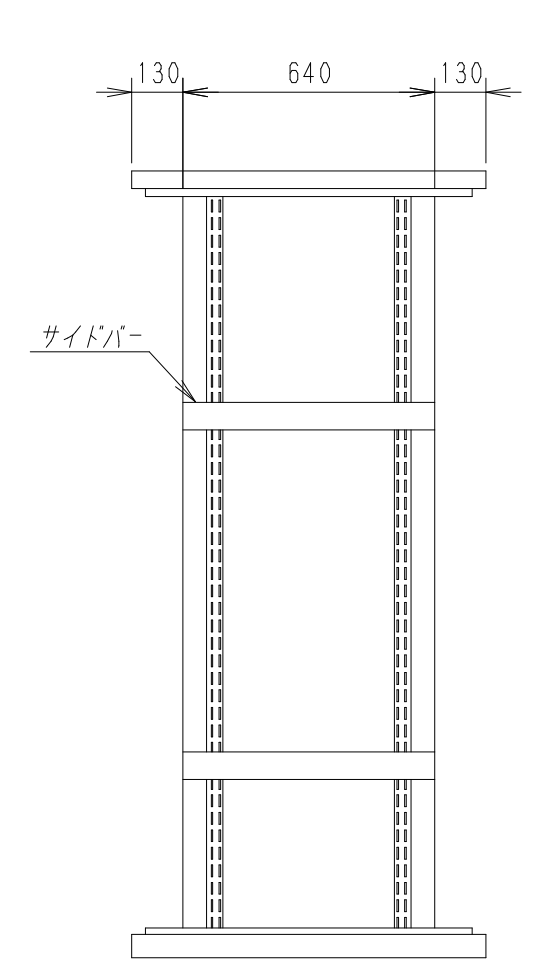

A

B

C

D

E

F

平面図

底面図

正面図

側面図

背面図

正面内観図

側面内観図

材質	スチール	検図	出図
仕上	焼付塗装 (レザーサテン)	宮本	佐伯
色	ホワイトグレー (N8.5)	艶	5分
数量	1	単位	面

件名	19インチラック ENR7-9020-HP
名称	19インチラック ENR7-9020-HP

作成日	2011年 08月 28日	単位	mm
図面番号	ENR7-9020-HP	スケール	1/20
		シート	