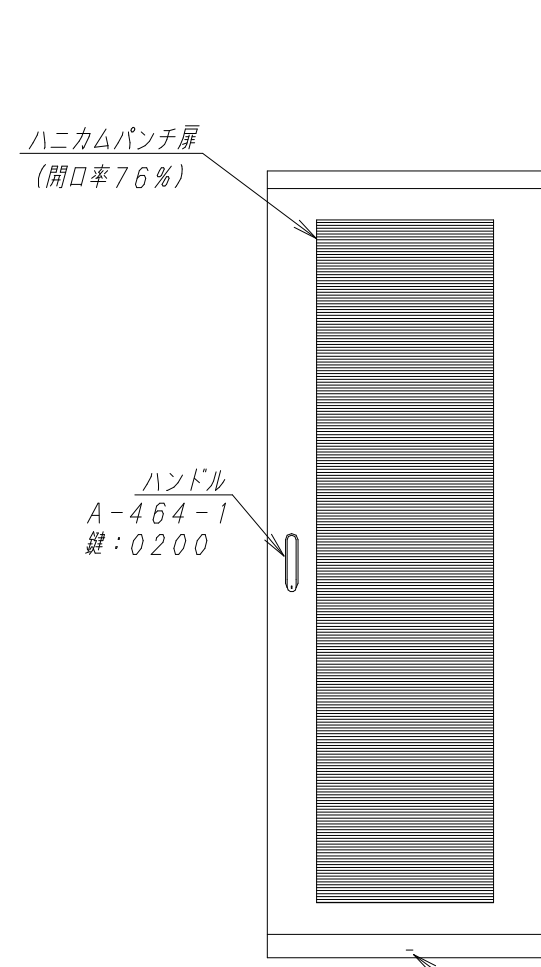

A

B

C

D

E

F

平面図

底面図

正面図

側面図

背面図

正面内観図

側面内観図

材質	スチール	検図	出図
仕上	焼付塗装 (レザーサテン)	宮本	佐伯
色	ホワイトグレー (N8.5)	艶	5分
数量	1	単位	面

件名	19インチラック ENR7-9020-HP
名称	19インチラック ENR7-9020-HP

作成日	2011年 08月 28日	単位	mm
図面番号	ENR7-9020-HP	スケール	1/20
		シート	