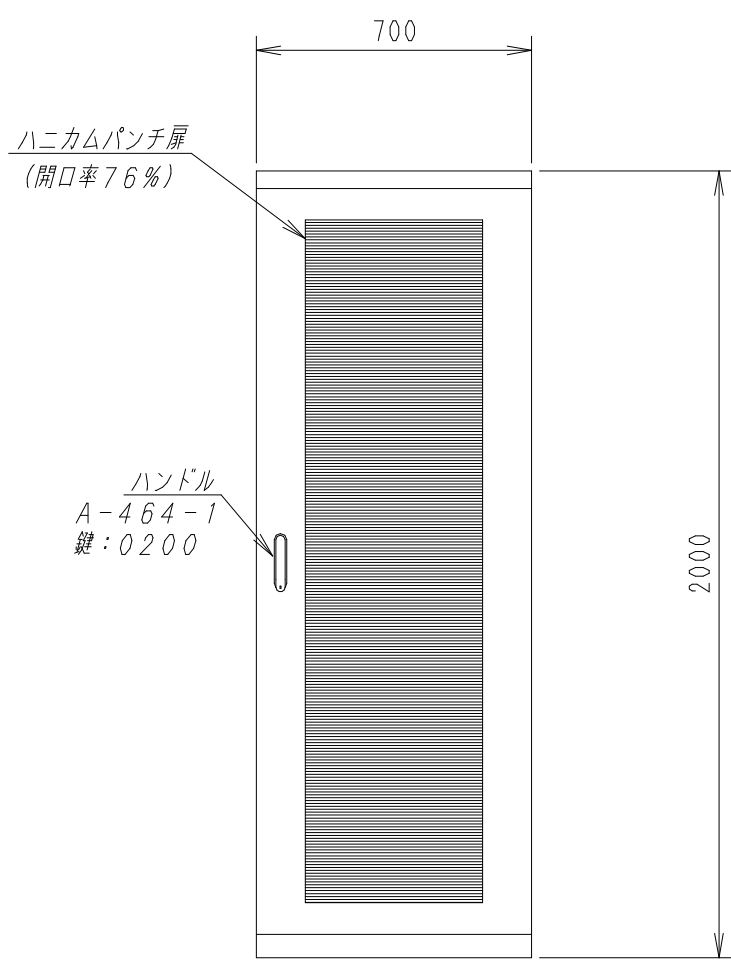

A

B

C

D

E

F

平面図

底面図

正面図

側面図

背面図

正面内観図

側面内観図

材質	スチール	検図	出図
仕上	焼付塗装 (レザーサテン)	宮本	佐伯
色	ホワイトグレー (N8.5)	艶	5分
数量	1	単位	面

件名	19インチラック ENR7-9020-HP
名称	19インチラック ENR7-9020-HP

作成日	2011年 08月 28日	単位	mm
図面番号	ENR7-9020-HP	スケール	1/20
		シート	